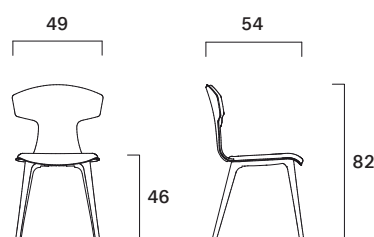

Ele

FG 457.00
design Michele di Fonzo

Sedia interamente rivestita in cuoio, seduta in multistrato, gambe in acciaio.

Side chair fully upholstered in saddle leather, multilayer seat and steel legs.

Peso/Weight: 6,9 kg

Cubaggio/Cubage: 0,35 m³ 17,1 Kg 68x51x100 cm

Certificazioni / Certifications

Espanso/Foam: TB117-2013 Section 3
BS5852 Part 2
CLASSE 1IM

Materiali / Materials

Rivestimento: Cuoio come da collezione
Seat upholstery: Saddle leather in our collection