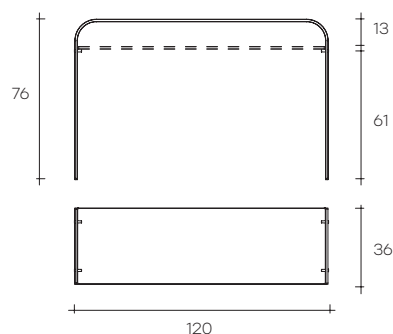

elementare

DESIGN
ENRICO TONUCCI

portata sul piano: 60 kg
portata sul ripiano: 30 kg
load capacity on the top: 60 kg
load capacity on each shelf: 30 kg

Consolle in vetro curvato da 12 mm.
Disponibile anche con ripiano in vetro
da 10 mm (L 117 cm, P 36 cm).

*Console in 12 mm-thick curved glass.
Also available with 10 mm-thick glass
shelf (L 117 cm, W 36 cm).*

dimensioni L, P, H
dimensions L, W, H
(cm)

COD./CODE

L

P/W

H

peso netto
net weight
(kg)

peso lordo
gross weight
(kg)

0,54

Consolle con ripiano.
Console with 10 mm-thick glass shelf.

1310

120

36

76

40

52