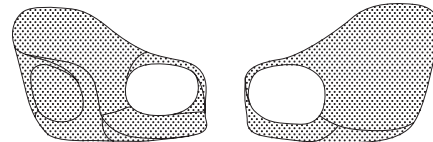

Seating—Stools

Elephant

Elephant

Seating—Stools

Elephant

Seating—Stools

Type

Four legs
L 62 P 60 H 84 cm
W 24³/₈" D 23⁵/₈" H 33¹/₈"

Lounge
L 62 P 63 H 75 cm
W 24³/₈" D 24⁶/₈" H 29⁴/₈"

Slide frame
L 62 P 60 H 84 cm
W 24³/₈" D 23⁵/₈" H 33¹/₈"

Rocking
L 62 P 84 H 81 cm
W 24³/₈" D 33¹/₈" H 31⁷/₈"

Wooden base
L 62 P 58 H 85 cm
W 24³/₈" D 22⁷/₈" H 33⁴/₈"

5-spoke base with castors
L 71 P 71 H 81/90 cm
W 28" D 28" H 31⁷/₈/35³/₈"

Swivel trestle
L 71 P 71 H 83 cm
W 28" D 28" H 32⁵/₈"

Removable cushion

Body

Polyurethane

Polyurethane with cushion upholstered

Fabric-upholstered

Hide-upholstered

Elephant Neuland

Interior Innovation Award 2012-Best of Best

Outdoor use see current price list

IT Premiata da un notevole successo di critica e di pubblico, la poltroncina Elephant è composta da una scocca in poliuretano rigido, leggera ed accogliente, proposta anche in versione imbottita rivestita in tessuti Kvadrat® o in cuoio con cuciture a vista che ricordano la schiena di un pachiderma. Molteplici le possibilità per la struttura: a 4 gambe o a slitta, in tondino metallico cromato, satinato o verniciato in tinta; con gambe in legno massello, con un feeling caldo e naturale; oppure con base girevole in pressofusione di alluminio. A queste versioni si aggiunge una sedia a dondolo con base in legno e la nuova seduta con ruote e meccanismo a gas.