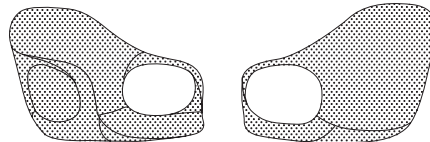

Lounge
L 62 P 63 H 75 cm
W 24³/₈" D 24⁶/₈" H 29⁴/₈"

Slide frame
L 62 P 60 H 84 cm
W 24³/₈" D 23⁵/₈" H 33¹/₈"

Rocking
L 62 P 84 H 81 cm
W 24³/₈" D 33¹/₈" H 31⁷/₈"

Wooden base
L 62 P 58 H 85 cm
W 24³/₈" D 22⁷/₈" H 33⁴/₈"

5-spoke base with castors
L 71 P 71 H 81/90 cm
W 28" D 28" H 31⁷/₈/35³/₈"

Swivel trestle
L 71 P 71 H 83 cm
W 28" D 28" H 32⁵/₈"

Removable cushion

Body

Polyurethane

Polyurethane with cushion upholstered

Fabric-upholstered

Hide-upholstered

Elephant Neuland

Interior Innovation Award 2012-Best of Best

Outdoor use see current price list

IT Premiata da un notevole successo di critica e di pubblico, la poltroncina Elephant è composta da una scocca in poliuretano rigido, leggera ed accogliente, proposta anche in versione imbottita rivestita in tessuti Kvadrat® o in cuoio con cuciture a vista che ricordano la schiena di un pachiderma. Molteplici le possibilità per la struttura: a 4 gambe o a slitta, in tondino metallico cromato, satinato o verniciato in tinta; con gambe in legno massello, con un feeling caldo e naturale; oppure con base girevole in pressofusione di alluminio. A queste versioni si aggiunge una sedia a dondolo con base in legno e la nuova seduta con ruote e meccanismo a gas.