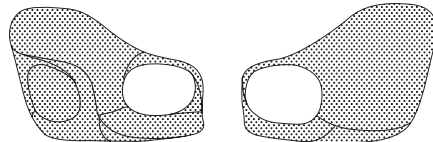

Lounge
L 62 P 63 H 75 cm
W 24³/₈" D 24⁶/₈" H 29⁴/₈"

Slide frame
L 62 P 60 H 84 cm
W 24³/₈" D 23⁵/₈" H 33¹/₈"

Rocking
L 62 P 84 H 81 cm
W 24³/₈" D 33¹/₈" H 31⁷/₈"

Wooden base
L 62 P 58 H 85 cm
W 24³/₈" D 22⁷/₈" H 33⁴/₈"

5-spoke base with castors
L 71 P 71 H 81/90 cm
W 28" D 28" H 31⁷/₈/35³/₈"

Swivel trestle
L 71 P 71 H 83 cm
W 28" D 28" H 32⁵/₈"

Removable cushion

Body

Polyurethane

Polyurethane with cushion upholstered

Fabric-upholstered

Hide-upholstered

Elephant Neuland

Interior Innovation Award 2012-Best of Best

Outdoor use see current price list

IT Premiata da un notevole successo di critica e di pubblico, la poltroncina Elephant è composta da una scocca in poliuretano rigido, leggera ed accogliente, proposta anche in versione imbottita rivestita in tessuti Kvadrat® o in cuoio con cuciture a vista che ricordano la schiena di un pachiderma. Molteplici le possibilità per la struttura: a 4 gambe o a slitta, in tondino metallico cromato, satinato o verniciato in tinta; con gambe in legno massello, con un feeling caldo e naturale; oppure con base girevole in pressofusione di alluminio. A queste versioni si aggiunge una sedia a dondolo con base in legno e la nuova seduta con ruote e meccanismo a gas.