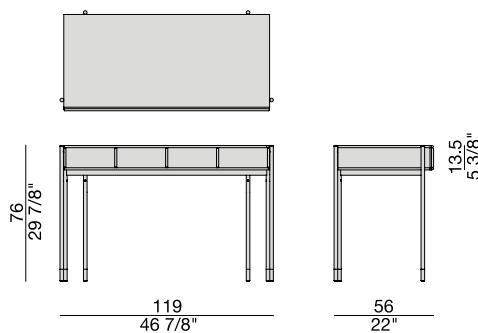

Scrittoio in noce canaletta con quattro vani (possibilità di inserire massimo quattro ELEY CASSETTO). Profili piano e divisori vani in massello di noce canaletta. Base in metallo bronzoro e puntali in ottone spazzolato.

Writing desk in canaletta walnut with four compartments (with the possibility to insert four ELEY DRAWER maximum). Top edges and compartments dividers in solid canaletta walnut. Bronzoro metal base and brushed brass end-feet.

Schreibtisch in Nussbaum canaletta, mit vier Fächer und der Möglichkeit zusätzlich maximal vier "Eley Schubladenboxen" einzusetzen. Kanten der oberen Abdeckplatte und Trennwände in massivem Nussbaum canaletta. Untergestell in Bronzoro Metall mit Endstücken in gebürstetem Messing.

Bureau en noyer canaletta avec quatre c o m p a r t i m e n t s (possibilité d'insérer quatre ELEY tiroirs maximum). Profils du plateau et des cloisons en noyer canaletta massif. Base en métal bronzoro et embouts en cuivre brossé.

Escritorio de nogal canaletta con cuatro huecos (es posible poner máximo cuatro cajones ELEY). Bordes de la tapa y divisorios en nogal canaletta macizo. Base en metal bronzoro con puntales en latón cepillado.