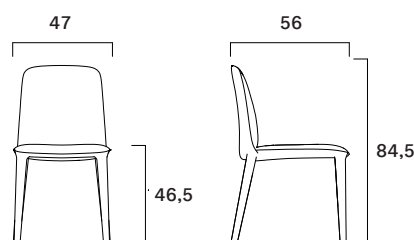

Peso/Weight: 8,3 kg  
Cubaggio/Cubage: 0,34 m<sup>3</sup> 19,2 Kg 78x52x104 cm