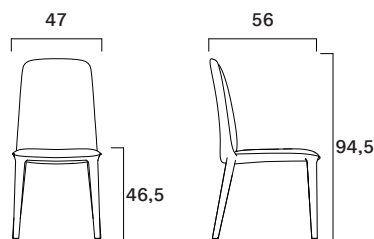

Elf H

FG 497.02
design Gordon Guillaumier

Famiglia di sedute imbottite, rivestite in pelle o tessuto, con schienale flessibile. Disponibile con schienale alto e basso, con e senza braccioli.

Collection of padded chairs upholstered with leather or fabric, with a flexible back. Available with high or low backrest, with or without armrests.

Peso/Weight: 8,9 kg
Cubaggio/Cubage: 0,34 m³ 20,6 Kg 78x52x104 cm

Certificazioni / Certifications

Espanso/Foam: TB117-2013 Section 3
BS5852 Part 2
CLASSE 1IM

Legno/Wood: CARB

Materiali / Materials

Rivestimento: Pelli e tessuti come da collezione
Seat upholstery: Leathers and fabrics in our collection