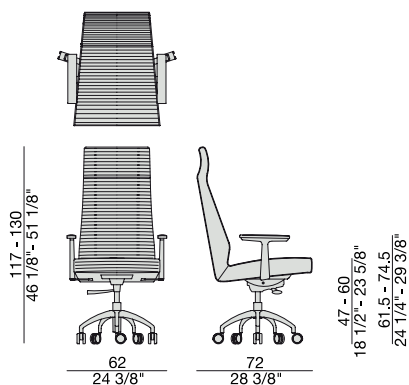

Poltrona direzionale girevole con base in metallo a 5 razze su ruote, braccioli in massello di noce canaletta e rivestimento nei tessuti della collezione. Possibilità di combinare diversi tessuti tra interno ed esterno. Il tessuto della parte frontale presenta sempre impuntura orizzontale.

*Fauteuil pivotante de direction avec base en métal, roues à cinq branches, bras en noyer canaletta massif et revêtement dans les tissus de la collection. Possibilité de combiner différents tissus entre la partie interne et externe. Le tissu utilisé pour la partie frontale de l'assise et du dossier a toujours la couture horizontale.*

*Silla de dirección giratoria con base en metal con ruedas, apoya brazos en nogal canaletta macizo y revestimiento en las telas de la colección. Es posible combinar diferentes telas entre interior y exterior. La tela utilizada en la parte frontal siempre tiene costura horizontal.*