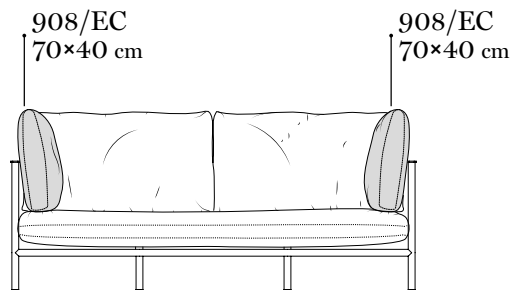

Informazioni tecniche \ *Technical information*

Descrizione tecnica \ *Technical description*

Divano con struttura in tubo di metallo verniciato antracite, bianco o Aval. Cuscini dello schienale sfoderabili. Cuscini laterali su richiesta. Finiture e rivestimenti di collezione.

Sofa with structure in anthracite, white or Aval painted metal. Back cushions with removable covers. Side cushions on request. Materials and coverings as per collection.

Dimensioni \ *Dimensions*

cuscini laterali \ side cushions

Consumi stoffe \ *Fabric and leather requirements*

FABRIC / LEATHER REQUIREMENTS

	x1	x2
H 140	ml 6.00	ml 12.00
LEATHER	m² 15,00	

FABRIC / LEATHER REQUIREMENTS

	x1	x2
H 140	yd 6.60	yd 13.20
LEATHER	ft² 162	

PACKAGING

1 x crt = m³ 1.70
gross weight- Kg 64.2