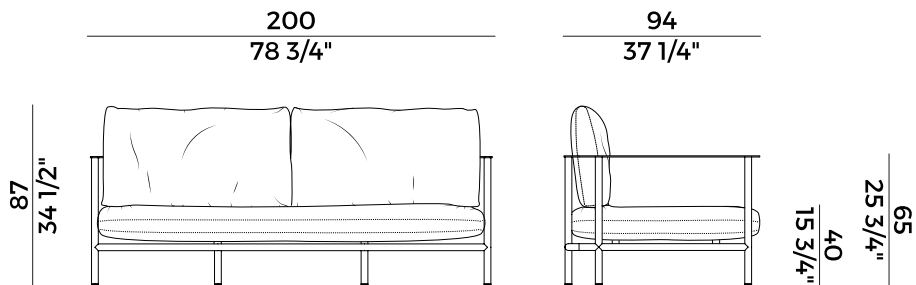

Informazioni tecniche \ *Technical information*

Descrizione tecnica \ *Technical description*

Divano con struttura in tubo di metallo verniciato antracite, bianco o Aval. Cuscini dello schienale sfoderabili. Cuscini laterali su richiesta. Finiture e rivestimenti di collezione.

Sofa with structure in anthracite, white or Aval painted metal. Back cushions with removable covers. Side cushions on request. Materials and coverings as per collection.

Dimensioni \ *Dimensions*

cuscini laterali \ side cushions

Consumi stoffe \ *Fabric and leather requirements*

FABRIC / LEATHER REQUIREMENTS

	x1	x2
H 140	ml 6.00	ml 12.00
LEATHER	m² 15,00	

FABRIC / LEATHER REQUIREMENTS

	x1	x2
H 140	yd 6.60	yd 13.20
LEATHER	ft² 162	

PACKAGING

1 x crt = m³ 1.70
gross weight- Kg 64.2