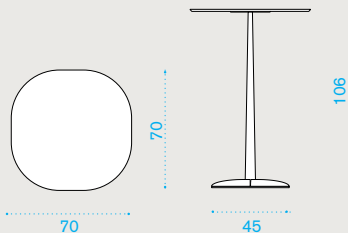

Lounge dining table 70x70 h 61

→ 24 | → 2 | | → 1 top | H 5 D 72 L 72
 → 1 leg | H 110 D 51 L 51 | → 26,5

- EJTQH3B43LB
- EJTQH3B43LV
- EJTQH3B43LT
- EJTQH3B48LB
- EJTQH3B48LV
- EJTQH3B48LT
- EJTQH3B51LB
- EJTQH3B51LV
- EJTQH3B51LT
- EJTQH3B44LB
- EJTQH3B44LV
- EJTQH3B44LT

Technical info

Dining table 70x70 h 75

→ 25 → 2 | → 1 top H 5 D 72 L 72
 → 1 leg H 110 D 51 L 51 → 27,5

High table 70x70 h 106

→ 26 → 2 | → 1 top H 5 D 72 L 72
 → 1 leg H 110 D 51 L 51 → 28,5

Complementary base cover