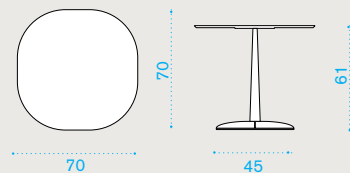

Coffee table 70x70 h 51

→ 24 | → 2 | | → 1 top | H 5 D 72 L 72
 → 1 leg | H 55 D 51 L 51 | → 26,5

- EJTQH2B43LB
- EJTQH2B43LV
- EJTQH2B43LT
- EJTQH2B48LB
- EJTQH2B48LV
- EJTQH2B48LT
- EJTQH2B51LB
- EJTQH2B51LV
- EJTQH2B51LT
- EJTQH2B44LB
- EJTQH2B44LV
- EJTQH2B44LT

Lounge dining table 70x70 h 61

→ 24 | → 2 | | → 1 top | H 5 D 72 L 72
 → 1 leg | H 110 D 51 L 51 | → 26,5

- EJTQH3B43LB
- EJTQH3B43LV
- EJTQH3B43LT
- EJTQH3B48LB
- EJTQH3B48LV
- EJTQH3B48LT
- EJTQH3B51LB
- EJTQH3B51LV
- EJTQH3B51LT
- EJTQH3B44LB
- EJTQH3B44LV
- EJTQH3B44LT