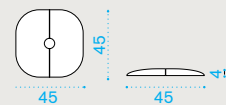

Lounge dining table 70x70 h 61

→ 24 | → 2 | | → 1 top | H 5 D 72 L 72
 → 1 leg | H 110 D 51 L 51 | → 26,5

- EJTQH3B43LB
- EJTQH3B43LV
- EJTQH3B43LT
- EJTQH3B48LB
- EJTQH3B48LV
- EJTQH3B48LT
- EJTQH3B51LB
- EJTQH3B51LV
- EJTQH3B51LT
- EJTQH3B44LB
- EJTQH3B44LV
- EJTQH3B44LT

Technical info

Dining table 70x70 h 75

→ 25 → 2 | → 1 top H 5 D 72 L 72
 → 1 leg H 110 D 51 L 51 → 27,5

High table 70x70 h 106

→ 26 → 2 | → 1 top H 5 D 72 L 72
 → 1 leg H 110 D 51 L 51 → 28,5

Complementary base cover

→ 3 | → 1 H 10 D 41 L 41 → 4

Item	Description
EJTQH4B43LB	Warmwhite + c. stone white
EJTQH4B43LV	Warmwhite + c. stone black
EJTQH4B43LT	Warmwhite + c. stone grey
EJTQH4B48LB	Sepia black + c. stone white
EJTQH4B48LV	Sepia black + c. stone black
EJTQH4B48LT	Sepia black + c. stone grey
EJTQH4B51LB	Coffee brown + c. stone white
EJTQH4B51LV	Coffee brown + c. stone black
EJTQH4B51LT	Coffee brown + c. stone grey
EJTQH4B44LB	Warmgrey + c. stone white
EJTQH4B44LV	Warmgrey + c. stone black
EJTQH4B44LT	Warmgrey + c. stone grey