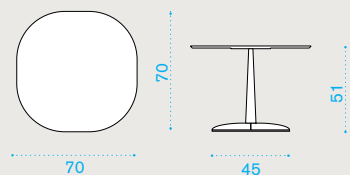

Enjoy

Material - Pole/Base

Material - Top

Material - Base

Coffee table 70x70 h 29

→ 23,5 | → 1 top | H 5 D 72 L 72
 → 1 leg | H 55 D 51 L 51 | → 26

Item

- EJTQH1B43LB
- EJTQH1B43LV
- EJTQH1B43LT
- EJTQH1B48LB
- EJTQH1B48LV
- EJTQH1B48LT
- EJTQH1B51LB
- EJTQH1B51LV
- EJTQH1B51LT
- EJTQH1B44LB
- EJTQH1B44LV
- EJTQH1B44LT

Description

- Warmwhite + c. stone white
- Warmwhite + c. stone black
- Warmwhite + c. stone grey
- Sepia black + c. stone white
- Sepia black + c. stone black
- Sepia black + c. stone grey
- Coffee brown + c. stone white
- Coffee brown + c. stone black
- Coffee brown + c. stone grey
- Warmgrey + c. stone white
- Warmgrey + c. stone black
- Warmgrey + c. stone grey

Coffee table 70x70 h 51

→ 24 | → 2 | | → 1 top | H 5 D 72 L 72
 → 1 leg | H 55 D 51 L 51 | → 26,5

- EJTQH2B43LB
- EJTQH2B43LV
- EJTQH2B43LT
- EJTQH2B48LB
- EJTQH2B48LV
- EJTQH2B48LT
- EJTQH2B51LB
- EJTQH2B51LV
- EJTQH2B51LT
- EJTQH2B44LB
- EJTQH2B44LV
- EJTQH2B44LT