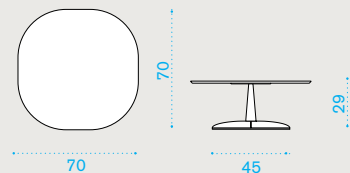

Enjoy

Material - Pole/Base

Material - Top

Material - Base

Coffee table 70x70 h 29

→ 23,5 | → 1 top | H 5 D 72 L 72
 → 1 leg | H 55 D 51 L 51 | → 26

Item

- EJTQH1B43LB
- EJTQH1B43LV
- EJTQH1B43LT
- EJTQH1B48LB
- EJTQH1B48LV
- EJTQH1B48LT
- EJTQH1B51LB
- EJTQH1B51LV
- EJTQH1B51LT
- EJTQH1B44LB
- EJTQH1B44LV
- EJTQH1B44LT

Description

- Warmwhite + c. stone white
- Warmwhite + c. stone black
- Warmwhite + c. stone grey
- Sepia black + c. stone white
- Sepia black + c. stone black
- Sepia black + c. stone grey
- Coffee brown + c. stone white
- Coffee brown + c. stone black
- Coffee brown + c. stone grey
- Warmgrey + c. stone white
- Warmgrey + c. stone black
- Warmgrey + c. stone grey

Coffee table 70x70 h 51

→ 24 | → 2 | | → 1 top | H 5 D 72 L 72
 → 1 leg | H 55 D 51 L 51 | → 26,5

- EJTQH2B43LB
- EJTQH2B43LV
- EJTQH2B43LT
- EJTQH2B48LB
- EJTQH2B48LV
- EJTQH2B48LT
- EJTQH2B51LB
- EJTQH2B51LV
- EJTQH2B51LT
- EJTQH2B44LB
- EJTQH2B44LV
- EJTQH2B44LT