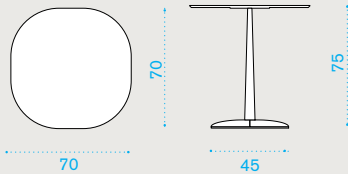

Coffee table 70x70 h 51

→ 24 | → 2 | | → 1 top | H 5 D 72 L 72
 → 1 leg | H 55 D 51 L 51 | → 26,5

- EJTQH2B43LB
- EJTQH2B43LV
- EJTQH2B43LT
- EJTQH2B48LB
- EJTQH2B48LV
- EJTQH2B48LT
- EJTQH2B51LB
- EJTQH2B51LV
- EJTQH2B51LT
- EJTQH2B44LB
- EJTQH2B44LV
- EJTQH2B44LT

Lounge dining table 70x70 h 61

→ 24 | → 2 | | → 1 top | H 5 D 72 L 72
 → 1 leg | H 110 D 51 L 51 | → 26,5

- EJTQH3B43LB
- EJTQH3B43LV
- EJTQH3B43LT
- EJTQH3B48LB
- EJTQH3B48LV
- EJTQH3B48LT
- EJTQH3B51LB
- EJTQH3B51LV
- EJTQH3B51LT
- EJTQH3B44LB
- EJTQH3B44LV
- EJTQH3B44LT

Technical info

Dining table 70x70 h 75

→ 25 → 2 | → 1 top H 5 D 72 L 72
 → 1 leg H 110 D 51 L 51 → 27,5

High table 70x70 h 106

→ 26 → 2 | → 1 top H 5 D 72 L 72
 → 1 leg H 110 D 51 L 51 → 28,5

Complementary base cover