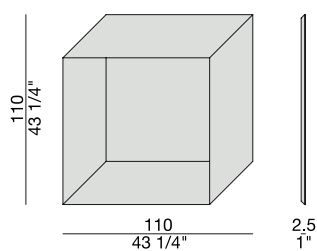

Specchio da parete. La parte centrale è in specchio naturale, mentre la cornice è formata da quattro elementi alternati in specchio fumè e bronzato.

Wall mirror. The inner part is in natural mirror, while the frame is made of four alternating elements in smoked and bronzed mirror.

Wandspiegel mit Innenteil aus Naturspiegel. Rahmen mit vier sich jeweils abwechselnden Elementen aus Rauchspiegel und Bronzespiegel.

Miroir au mur avec partie centrale en miroir naturel. Cadre avec quatre éléments alternants en miroir fumé et brossé.

Espejo de pared. La parte central es en espejo natural, mientras que el marco está compuesto por cuatros elementos alternados entre espejo ahumado y bronceado.