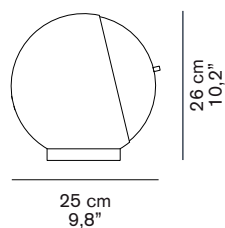

oluce

EVA 216

Francesca Borelli
2017

Lampada da tavolo a luce indiretta e riflessa a led.
Coperchio con asta telescopica.

Table lamp giving indirect and reflected led light. Cover
with telescopic stem.

DIMENSIONI/DIMENSIONS

MATERIALI/MATERIALS

metallo
metal

COLORE/COLORS

esterno nero opaco/external matt black
interno oro/inner gold

RAL7021

SORGENTI/BULBS

1 x max 12,5 W - LED
3000° K -1770 lm - CRI > 85

 fornita con led
equipped with led

dim./dim. 32x32x32 cm / 12,6"x12,6"x12,6"
volume/volume 0,0328 m³ / 1,16 ft³
peso/weight 4 kg / 8,81 lb

TIPOLOGIA/TYPE

interno - lampada da tavolo
indoor - table lamp

CURVA FOTOMETRICA/ PHOTOMETRIC CURVE