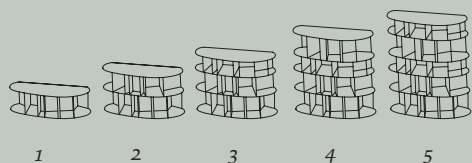

### DIMENSIONI DIMENSIONS

#### Existence

<i>depth</i>	71cm	
<i>height</i>	39cm	<b>1 SHELF</b>
	70cm	<b>2 SHELVES</b>
	96cm	<b>3 SHELVES</b>
	127,5cm	<b>4 SHELVES</b>
	164cm	<b>5 SHELVES</b>
	195cm	<b>6 SHELVES</b>
	221cm	<b>7 SHELVES</b>

#### Existence Wall

<i>widht</i>	123cm	
<i>depth</i>	41cm	
<i>height</i>	39cm	<b>1 SHELF</b>
	71cm	<b>2 SHELVES</b>
	97,5cm	<b>3 SHELVES</b>
	130cm	<b>4 SHELVES</b>
	166cm	<b>5 SHELVES</b>