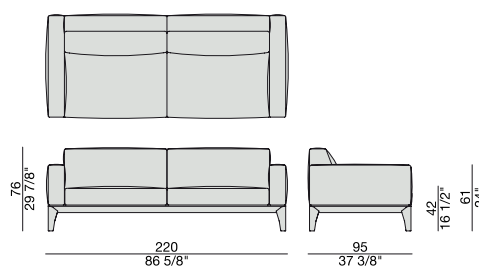

FELLOW SOFA

M. Marconato - T. Zappa

2013

Divano con struttura in massello di noce canaletta e rivestimento nei tessuti della

Sofa with frame in solid canaletta walnut and cover in the fabrics of the collection.

Sofa mit Gestell aus massivem Nussbaum Canaletta mit Bezug in den Stoffen der Kollektion.

Sofa en noyer canaletta massif et revêtement dans les tissus de la collection.

Sofá en nogal canaletta macizo y revestimiento en las telas de la colección.

FELLOW 220