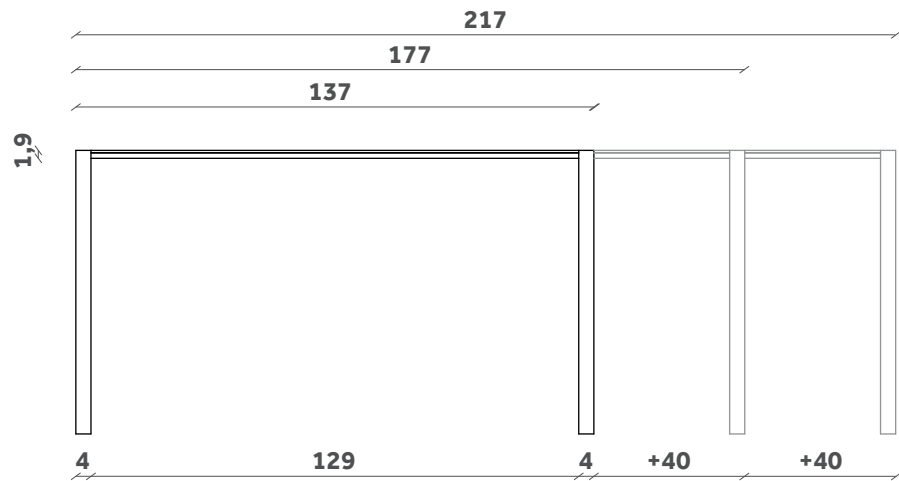

FIRST

Tavolo/Table

Design Miniforms Lab

TP 2321

137-177-217x90

TP 2323

157-197-237x90

TP 2324

177-217-257x100