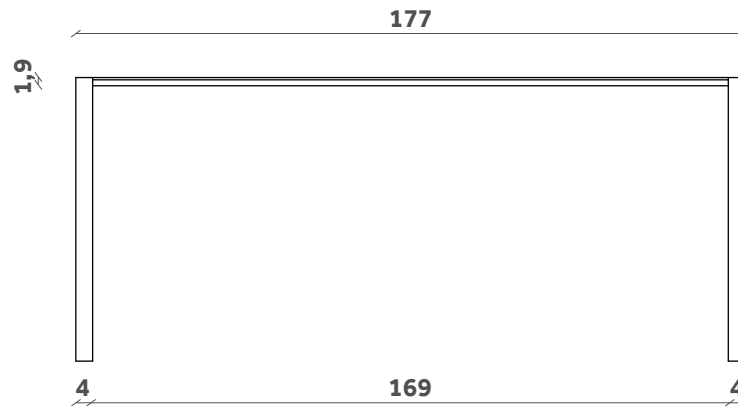

FIRST

Tavolo/Table

Design Miniforms Lab

TP 3321

137x90

TP 3323

157x90

TP 3324

177x100

FIRST

Tavolo/Table

Design Miniforms Lab

TP 2321

137-177-217x90

TP 2323

157-197-237x90