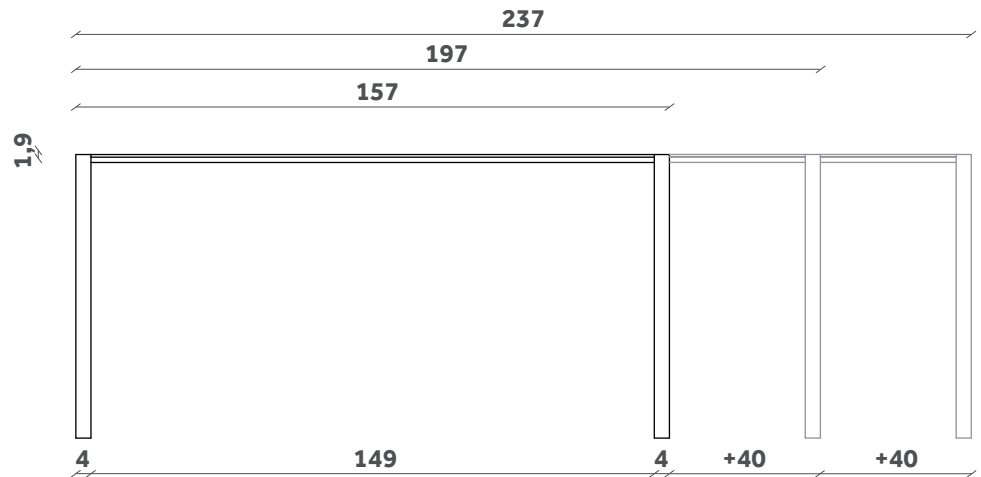

FIRST

Tavolo/Table

Design Miniforms Lab

TP 2321

137-177-217x90

TP 2323

157-197-237x90

TP 2324

177-217-257x100