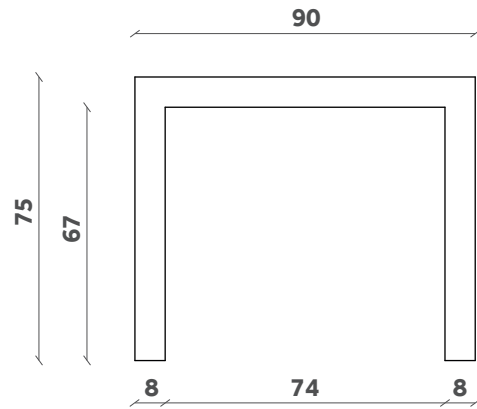

FIRST

Tavolo/Table

Design Miniforms Lab

TP 3321

137x90

TP 3323

157x90

TP 3324

177x100

FIRST

Tavolo/Table

Design Miniforms Lab

TP 2321

137-177-217x90

TP 2323

157-197-237x90