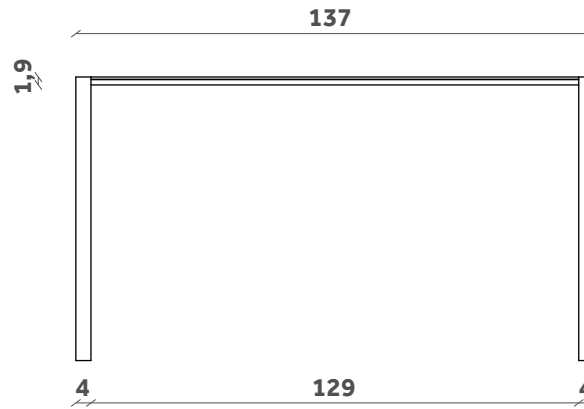

FIRST

Tavolo/Table

Design Miniforms Lab

TP 3321

137x90

TP 3323

157x90

TP 3324

177x100

FIRST

Tavolo/Table

Design Miniforms Lab

TP 2321

137-177-217x90

TP 2323

157-197-237x90