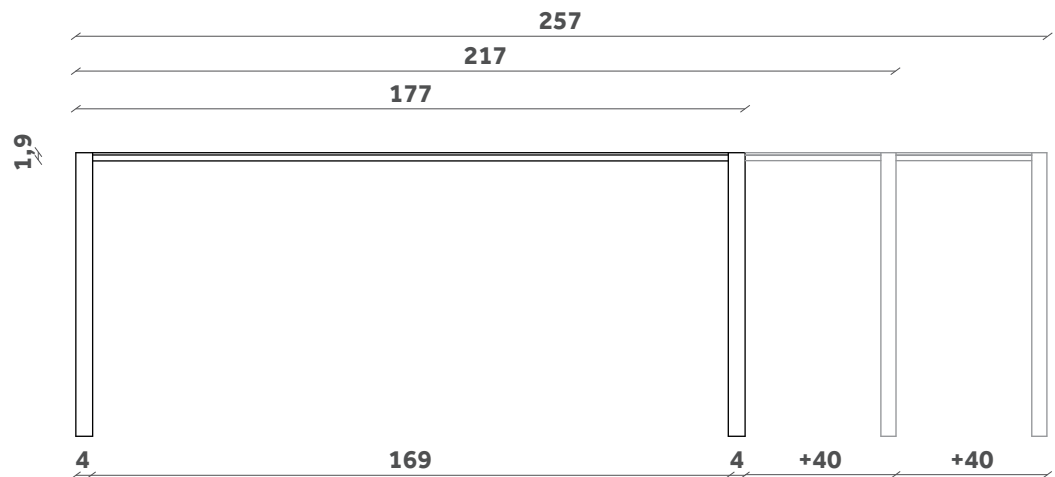

FIRST

Tavolo/Table

Design Miniforms Lab

TP 2321

137-177-217x90

TP 2323

157-197-237x90

TP 2324

177-217-257x100