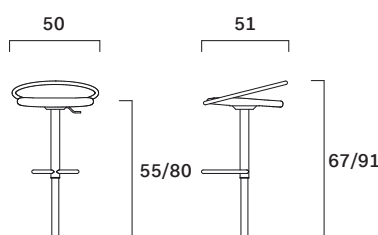

Fizzy

FG 458.00 - schienale metallo - metal backrest
design Gordon Guillaumier

Sgabello con seduta imbottita e rivestita in pelle o tessuto. Schienale in pelle cucito a mano. Base regolabile in cromo.

Stool with padded seat upholstered in leather or fabric. Back in leather with hand made stitching. Height adjustable chrome plated base.

Peso/Weight: 18,8 kg

Cubaggio/Cubage: 0,22 m³ 21,3 Kg 52x52x81 cm

Certificazioni / Certifications

Espano/Foam: TB117-2013 Section 3
BS5852 Part 2
CLASSE 11M

Legno/Wood: CARB

Materiali / Materials

Rivestimento: Pelli e tessuti come da collezione
Seat upholstery: Leathers and fabrics in our collection

Finiture: Cromo
Finish: Chrome

Base: In acciaio con pompa a gas per regolazione altezza
Base: Steel base with gas lift for height-adjustment

Imbottitura: Espanso ignifugo
Padding: Fire retardant foam

Struttura interna: Acciaio
Inside structure: Steel