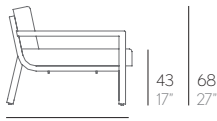

FLAT

MARIO RUIZ

WALLPAPER AWARDS 08

reddot design award

180
71"

91
36"

43
17"

68
27"

CANAPÉ

Aluminium soudé et thermolaqué.
Polyéthylène 100% recyclable.
Polyuréthane recouverte de tissu hydrofuge.
Tapisserie déhoussable.

Estructura. Frame. Profil. Struttura. Structure. Frame

50.3 kg - 110.66 lbs 1.43 m³ - 50.49 ft³