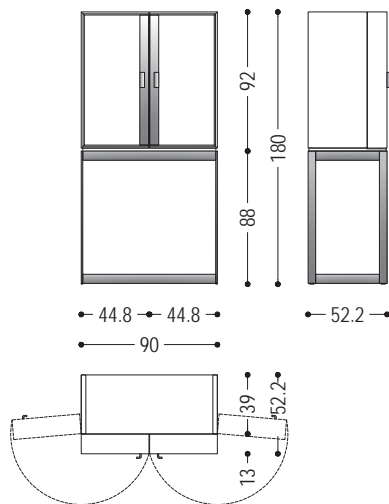

CAMBUSA FLY VANITY