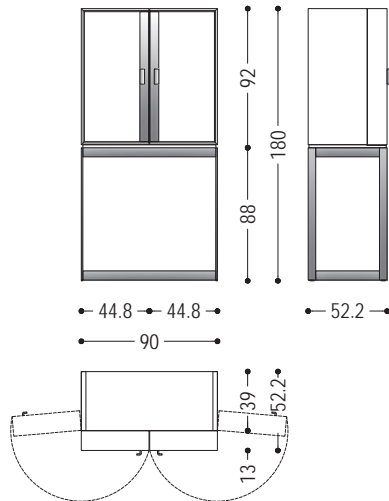

CAMBUSA FLY STORAGE