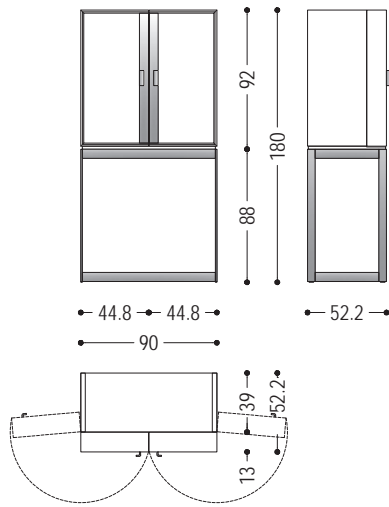

CAMBUSA FLY

CAMBUSA FLY RESERVE