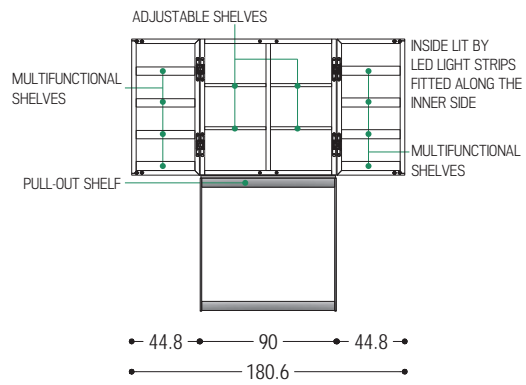

CAMBUSA FLY STORAGE