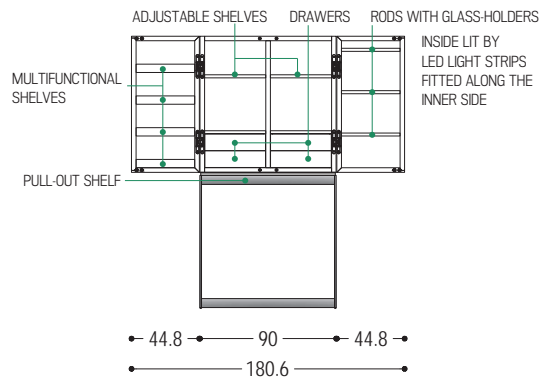

CAMBUSA FLY

CAMBUSA FLY RESERVE