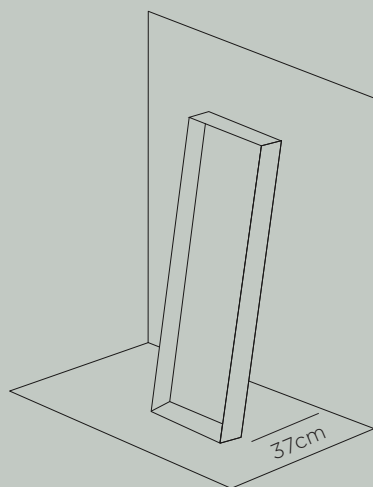

FRAME

Specchiera a parete dalla posizione inclinata e dalle forme essenziali.
Completa di fissaggio a parete.

Essential mirror to be leaned against the wall.
Supplied with fixing system.

 PERSONALIZZABILE SU RICHIESTA
CUSTOMIZED VERSION ON REQUEST

DIMENSIONI DIMENSIONS

width 60cm
depth 18cm
height 198cm

MATERIALI MATERIALS

- G2 Acciaio inox DeLabré orbitale
Orbitale DeLabré stainless steel
- G3 Ottone DeLabré orbitale
Orbitale DeLabré brass
- G4 Rame DeLabré orbitale
Orbitale DeLabré copper