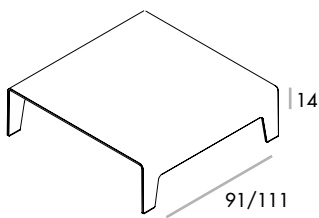

# Frog

design Lievore Altherr Molina

Tavolino in vetro curvo extrachiaro trasparente o laccato mono o bicolore. Nella versione rettangolare disponibile anche in vetro fumé.

Extralight clear or lacquered mono or two-tones, bent glass coffee table. Smoked finish available only in the rectangular version.

## FORME E DIMENSIONI / SHAPES AND DIMENSIONS

- 110x110x34h
- 130x130x34h

- 110x60x34h
- 140x72x34h