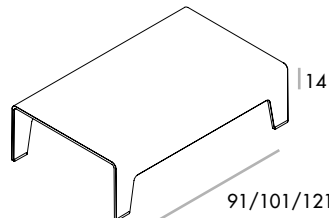

# Frog

design Lievore Altherr Molina

Tavolino in vetro curvo extrachiaro trasparente o laccato mono o bicolore. Nella versione rettangolare disponibile anche in vetro fumé.

Extralight clear or lacquered mono or two-tones, bent glass coffee table. Smoked finish available only in the rectangular version.

## FORME E DIMENSIONI / SHAPES AND DIMENSIONS

- 110x110x34h
- 130x130x34h

- 110x60x34h
- 140x72x34h