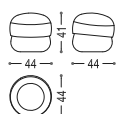

FUNGO SMALL_BASIC

CM: Ø. 44 · H. 41