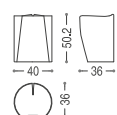

FUST CIT

CM: L. 40 · P. 36 · H. 50,2