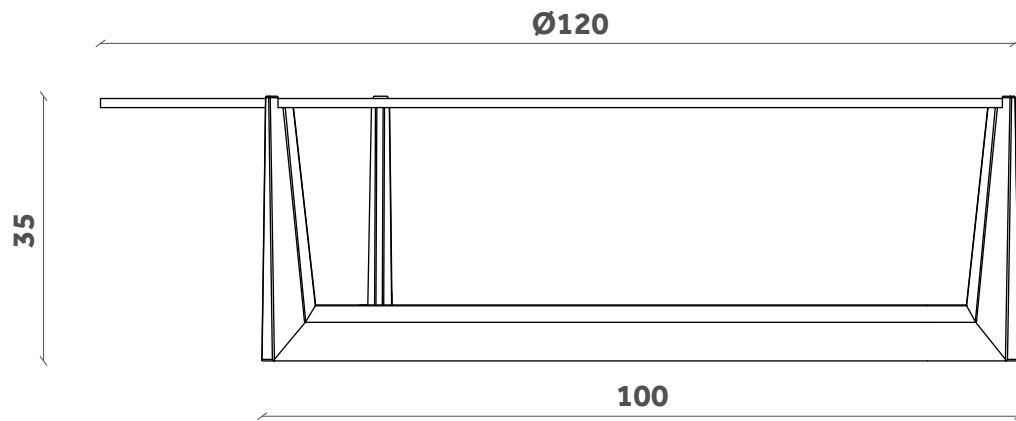

GAUDO

Tavolino/Coffee table

Design Carlo Contin

TS 422 ○

GAUDO

Tavolino/Coffee table

Design Carlo Contin

TS 420 ○