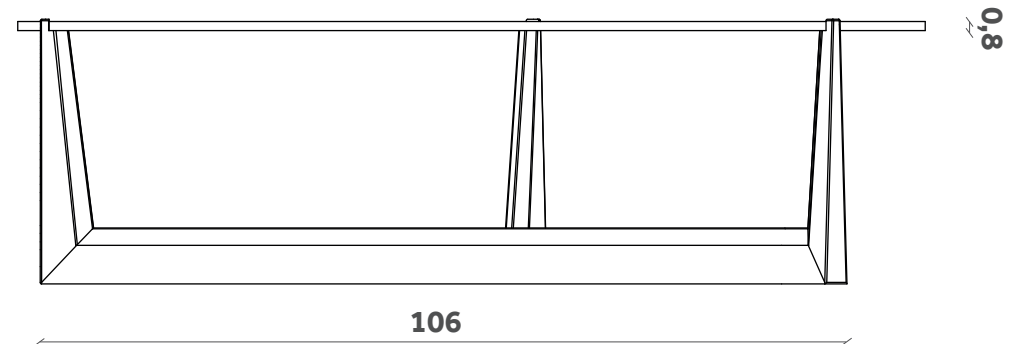

GAUDO

Tavolino/Coffee table

Design Carlo Contin

TS 422 ○

GAUDO

Tavolino/Coffee table

Design Carlo Contin

TS 420 ○