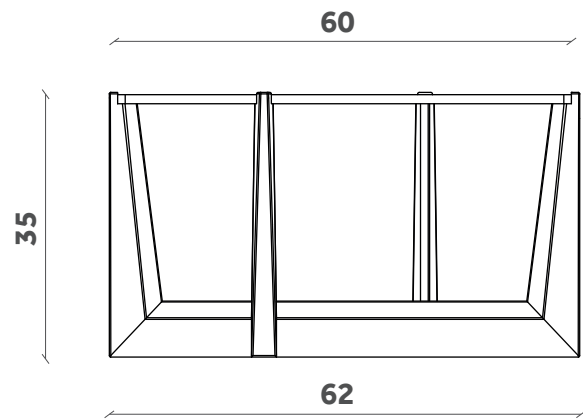

GAUDO

Tavolino/Coffee table

Design Carlo Contin

TS 426

GAUDO

Tavolino/Coffee table

Design Carlo Contin

TS 427 