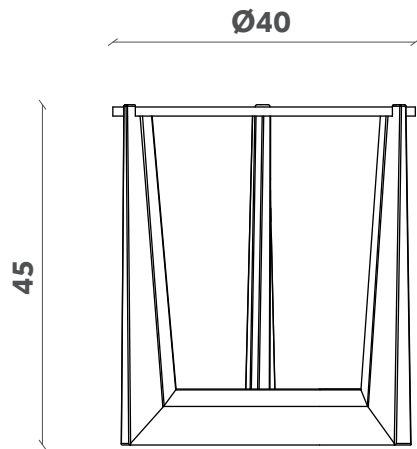

GAUDO

Tavolino/Coffee table

Design Carlo Contin

TS 422 ○

GAUDO

Tavolino/Coffee table

Design Carlo Contin

TS 420 ○