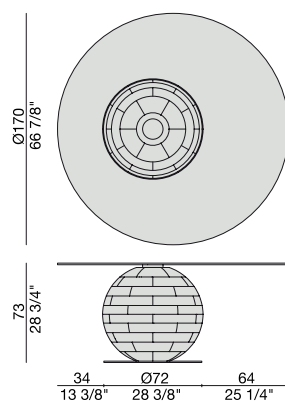

Tavolo da pranzo con base in massello di noce canaletta o frassino montata su una piastra in metallo e piano in cristallo temperato (spessore mm. 12).

Dining-table with base in solid canaletta walnut or ash fixed on a metal ring and tempered glass top (thickness mm. 12).

Ess-Tisch mit Gestell aus massivem Nussbaum Canaletta oder Esche auf eine Metallplatte und ESG- Glasplatte (mit einer Stärke von mm. 12).

Table à manger avec piétement en noyer canaletta ou frêne massif fixé sur une plaque en métal et plateau en verre trempé (épaisseur mm. 12).

Mesa de comedor con base de nogal canaletta o fresno macizo montada sobre de un disco de metal y tapa en cristal templado (espesor mm. 12).