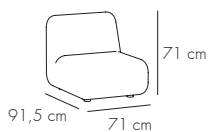

GIN

Terence Woodgate. 2016