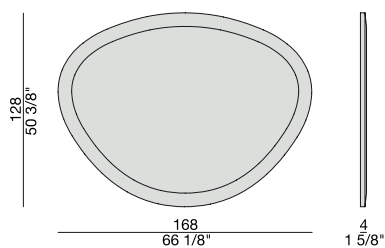

Specchio con cornice
in massello di noce
canaletta.

*Mirror with frame in solid
canaletta walnut.*

*Spiegel mit Rahmen aus
massivem Nussbaum
Canaletta.*

*Miroir avec cadre en
noyer canaletta massif.*

*Espejo con marco en
nogal canaletta macizo.*