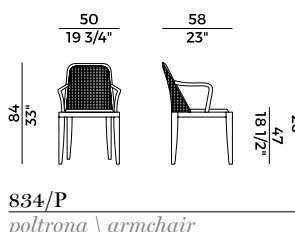

**Collezione Grace **
Grace collection

Collezione di arredi composta da sedute e tavoli estensibili con struttura in massello di frassino.

Sedia e poltrona disponibili in due versioni: seduta imbottita in poliuretano espanso ignifugo e schienale in canna; seduta, schienale e braccioli imbottiti in poliuretano espanso ignifugo. Poltrona pozzetto con seduta imbottita in poliuretano espanso ignifugo e schienale in canna. Divano e lounge schienale in canna. Cuscini di seduta e schienale con imbottitura in poliuretano espanso ignifugo.

Tavoli estensibili con anello di protezione in metallo rutenio. Disponibile in versione tonda o ovale. Finiture e rivestimenti di collezione.

Collection composed by seats and extendable tables with structure in solid ash wood.

Chair and armchair available in two versions: seat upholstered in fire retardant polyurethane foam and cane back; seat, backrest and armrests upholstered in fire retardant polyurethane foam. Tub chair with seat upholstered in fire retardant polyurethane foam and cane back.

Sofa and lounge with cane back. Seat and back cushions with fire retardant polyurethane foam padding. Extendable tables with protection ring in ruthenium metal. Available in the round or oval version.

Finishes and covering as per collection.

834/TC1
tavolo estensibile \ extendable table