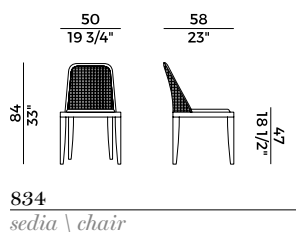

**Collezione Grace **
Grace collection

Collezione di arredi composta da sedute e tavoli estensibili con struttura in massello di frassino.

Sedia e poltrona disponibili in due versioni: seduta imbottita in poliuretano espanso ignifugo e schienale in canna; seduta, schienale e braccioli imbottiti in poliuretano espanso ignifugo. Poltrona pozzetto con seduta imbottita in poliuretano espanso ignifugo e schienale in canna. Divano e lounge schienale in canna. Cuscini di seduta e schienale con imbottitura in poliuretano espanso ignifugo.

Tavoli estensibili con anello di protezione in metallo rutenio. Disponibile in versione tonda o ovale. Finiture e rivestimenti di collezione.

Collection composed by seats and extendable tables with structure in solid ash wood.

Chair and armchair available in two versions: seat upholstered in fire retardant polyurethane foam and cane back; seat, backrest and armrests upholstered in fire retardant polyurethane foam. Tub chair with seat upholstered in fire retardant polyurethane foam and cane back.

Sofa and lounge with cane back. Seat and back cushions with fire retardant polyurethane foam padding. Extendable tables with protection ring in ruthenium metal. Available in the round or oval version.

Finishes and covering as per collection.

834/TC1
tavolo estensibile \ extendable table