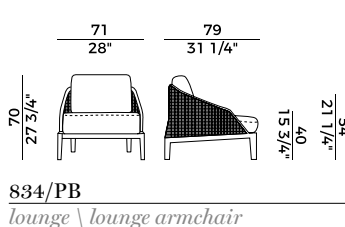

**Collezione Grace **
Grace collection

Collezione di arredi composta da sedute e tavoli estensibili con struttura in massello di frassino.

Sedia e poltrona disponibili in due versioni: seduta imbottita in poliuretano espanso ignifugo e schienale in canna; seduta, schienale e braccioli imbottiti in poliuretano espanso ignifugo. Poltrona pozzetto con seduta imbottita in poliuretano espanso ignifugo e schienale in canna. Divano e lounge schienale in canna. Cuscini di seduta e schienale con imbottitura in poliuretano espanso ignifugo.

Tavoli estensibili con anello di protezione in metallo rutenio. Disponibile in versione tonda o ovale. Finiture e rivestimenti di collezione.

Collection composed by seats and extendable tables with structure in solid ash wood.

Chair and armchair available in two versions: seat upholstered in fire retardant polyurethane foam and cane back; seat, backrest and armrests upholstered in fire retardant polyurethane foam. Tub chair with seat upholstered in fire retardant polyurethane foam and cane back.

Sofa and lounge with cane back. Seat and back cushions with fire retardant polyurethane foam padding. Extendable tables with protection ring in ruthenium metal. Available in the round or oval version.

Finishes and covering as per collection.

834/TC1
tavolo estensibile \ extendable table