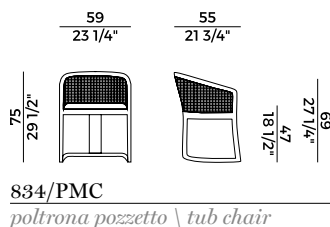

**Collezione Grace **
Grace collection

Collezione di arredi composta da sedute e tavoli estensibili con struttura in massello di frassino.

Sedia e poltrona disponibili in due versioni: seduta imbottita in poliuretano espanso ignifugo e schienale in canna; seduta, schienale e braccioli imbottiti in poliuretano espanso ignifugo. Poltrona pozzetto con seduta imbottita in poliuretano espanso ignifugo e schienale in canna. Divano e lounge schienale in canna. Cuscini di seduta e schienale con imbottitura in poliuretano espanso ignifugo.

Tavoli estensibili con anello di protezione in metallo rutenio. Disponibile in versione tonda o ovale. Finiture e rivestimenti di collezione.

Collection composed by seats and extendable tables with structure in solid ash wood.

Chair and armchair available in two versions: seat upholstered in fire retardant polyurethane foam and cane back; seat, backrest and armrests upholstered in fire retardant polyurethane foam. Tub chair with seat upholstered in fire retardant polyurethane foam and cane back.

Sofa and lounge with cane back. Seat and back cushions with fire retardant polyurethane foam padding. Extendable tables with protection ring in ruthenium metal. Available in the round or oval version.

Finishes and covering as per collection.

834/TC1
tavolo estensibile \ extendable table