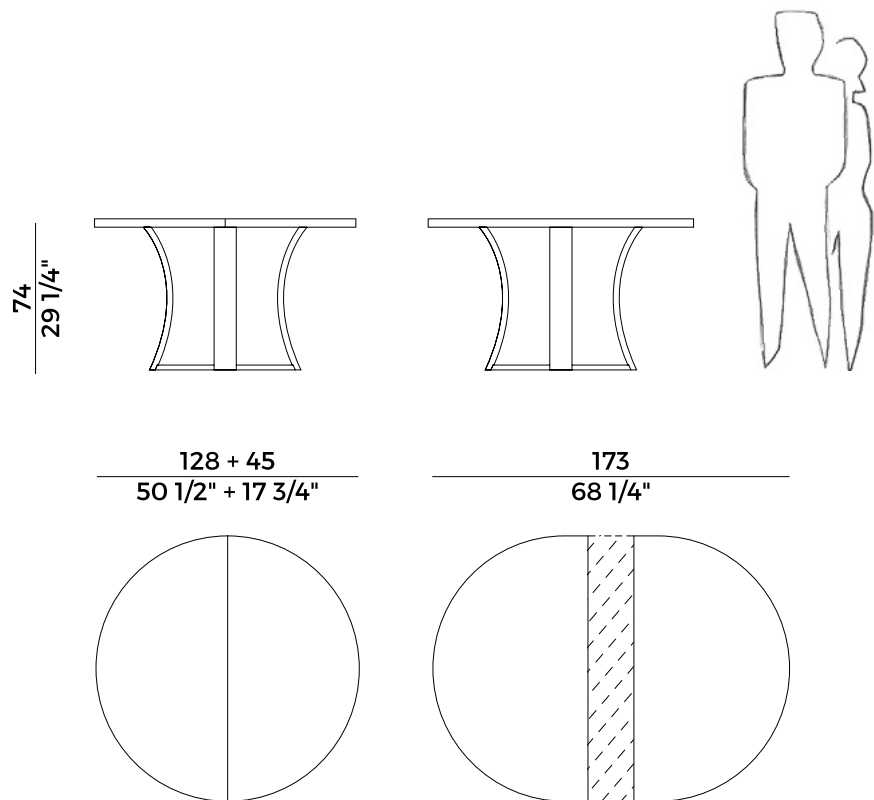

Informazioni tecniche \ *Technical information*

Descrizione tecnica \ *Technical description*

Tavolo estensibile con struttura in massello di frassino o frassino spazzolato. Anello di protezione in metallo rutenio. Piano tondo. Finiture di collezione.

Extendable table with structure in solid ash wood or brushed ash wood. Protection ring in ruthenium metal. Round top. Finishes as per collection.

Dimensioni \ *Dimensions*

PACKAGING

3 x crt = m³ 0.40

gross weight - Kg 80