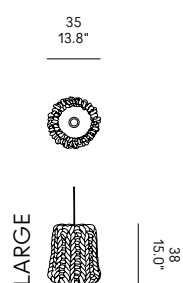

+++
Bombilla no incluida. Se recomienda utilizar una bombilla fluorescente compacta 60 W MÁX o bombilla de LED con casquillo E27.

PARALUME LAMP SHADE ABAT-JOUR LAMPENSCHIRM PANTALLA	Lana lampone Raspberry red wool Laine rouge framboise Himbeerrot Wolle Lana rojo frambuesa (page / Seite 015)	Lana bianco ecrù Pure white wool laine blanc pur Reinweiß Wolle Lana blanco puro (page / Seite 015)	Lana grigio chiaro Light grey wool Laine gris clair Lichtgrau Wolle Lana gris claro (page / Seite 015)
FILO ELETTRICO ELECTRIC WIRE FIL ÉLECTRIQUE ELEKTRISCHER DRAHT ALAMBRE ELÉCTRICO	Nero Black Noir Schwarz Negro	Rosso Red Rouge Rot Rojo	Grigio Grey Gris Grau Gris
GRANNY SMALL	CM8102-LYRE	CM8102-LYBI	CM8102-LYGR
GRANNY LARGE	CM8101-LYRE	CM8101-LYBI	CM8101-LYGR