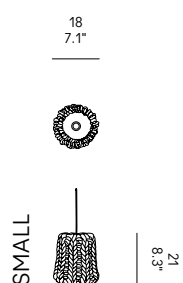

+++
Bombilla no incluida. Se recomienda utilizar una bombilla fluorescente compacta 60 W MÁX o bombilla de LED con casquillo E27.

PARALUME LAMP SHADE ABAT-JOUR LAMPENSCHIRM PANTALLA	Lana lampone Raspberry red wool Laine rouge framboise Himbeerrot Wolle Lana rojo frambuesa (page / Seite 015)	Lana bianco ecrù Pure white wool laine blanc pur Reinweiß Wolle Lana blanco puro (page / Seite 015)	Lana grigio chiaro Light grey wool Laine gris clair Lichtgrau Wolle Lana gris claro (page / Seite 015)
FILO ELETTRICO ELECTRIC WIRE FIL ÉLECTRIQUE ELEKTRISCHER DRAHT ALAMBRE ELÉCTRICO	Nero Black Noir Schwarz Negro	Rosso Red Rouge Rot Rojo	Grigio Grey Gris Grau Gris
GRANNY SMALL	CM8102-LYRE	CM8102-LYBI	CM8102-LYGR
GRANNY LARGE	CM8101-LYRE	CM8101-LYBI	CM8101-LYGR