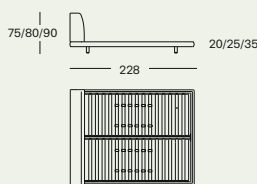

1865

design
Emaf Progetti, 2002

96x228 cm	(90x200 cm)*
146x228 cm	(140x200 cm)*
166x228 cm	(160x200 cm)*
186x228 cm	(180x200 cm)*
206x228 cm	(200x200 cm)*

* Dimensioni del materasso/
Mattress sizes/
Dimensions du matelas/
Abmessungen der Matratze/
Medidas del colchón

contract

Letto

Piedini in acciaio nichelsatinato colore naturale o nero che permettono di ottenere diverse altezze del letto. Struttura smontabile in acciaio. Molleggio in doghe di faggio curvato con regolatori di rigidità. Le doghe sono montate su catene avvolgibili di nylon. Testiera e base imbottite in poliuretano/fibra poliestere termolegata. Rivestimento sfilabile in stoffa o in pelle. A richiesta è disponibile anche la misura per il materasso da 210 cm di lunghezza.

Bed

Steel feet, with natural or black nickel-satin finish, that allow different heights of the bed. Demountable steel frame. Suspension in bent beech strips with stiffness adjusters. The beech strips are mounted on roll-up nylon chains. Headboard and base upholstered in polyurethane/heat-bound polyester fibre. Removable fabric or leather cover. Upon request the bed size for 210 cm. long mattress is also available.

Lit

Petits pieds en acier nickel satiné, dans les couleurs naturel ou noir, que permettent d'obtenir différentes hauteurs du lit. Structure démontable en acier. Suspension en douves de hêtre courbé avec régulateurs de rigidité. Les douves sont montées sur chaînes enroulables de nylon. Tête de lit et cadre rembourrés en polyuréthane/fibre polyester liée à chaud. Revêtement déhoussable en tissu ou en cuir. Sur demande, il est prévu aussi la mesure pour un matelas de 210 cm de longueur.