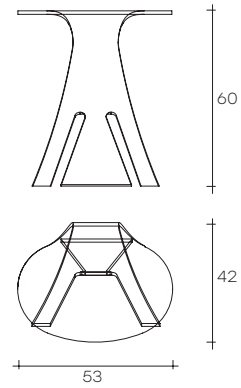

# grillo

DESIGN  
VITTORIO LIVI

modello registrato  
registered model

portata sul piano: 30 kg  
load capacity on the top: 30 kg

Comodino in vetro curvato da 12 mm.

*Bedside table in 12 mm-thick curved glass.*

dimensioni L, P, H  
dimensions L, W, H  
(cm)

COD./CODE

L

P/W

H

peso netto  
net weight  
(kg)

peso lordo  
gross weight  
(kg)

volume imballo  
package volume  
(m<sup>3</sup>)

Comodino.  
*Bedside table.*

**1800**

53

42

60

10

16

0,21