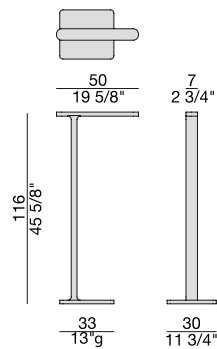

Lampada da terra a LED
3000°K in noce canaletta.

*Floor lamp with LED
3000°K light in canaletta
walnut.*

*Stehlampe LED 3000°K
aus Nussbaum Canaletta.*

*Lampadaire à LED 3000°K
avec tige en noyer canaletta.*

*Lámpara a LED 3000°K
de pie en nogal canaletta.*