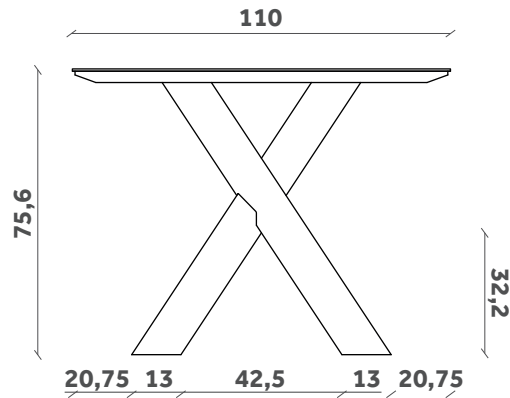

200x100

240x110

300x110

-PIANI CERAMICA

-PIANI BORDI IRREGOLARI

-PIANI FENIX

GUSTAVE

Tavolo/Table

Design Paolo Cappello

TP 675

160-190-220x90

TP 676

180-215-250x100

TP 677

200-235-270x100

PIANI LEGNO
ESTENSIBILI