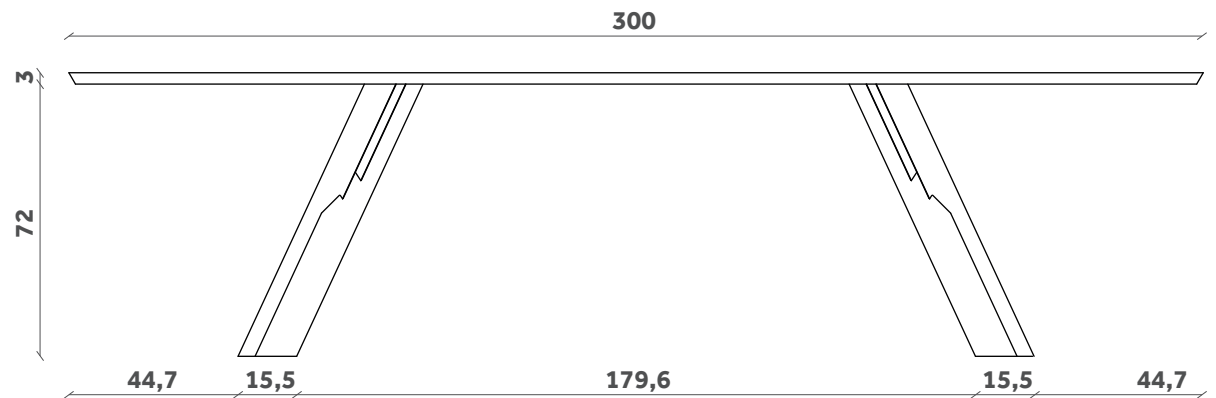

GUSTAVE

Tavolo/Table

Design Paolo Cappello

TP 672

TP 671

TP 670

200x100

240x100

300x110

PIANI LEGNO FISSI