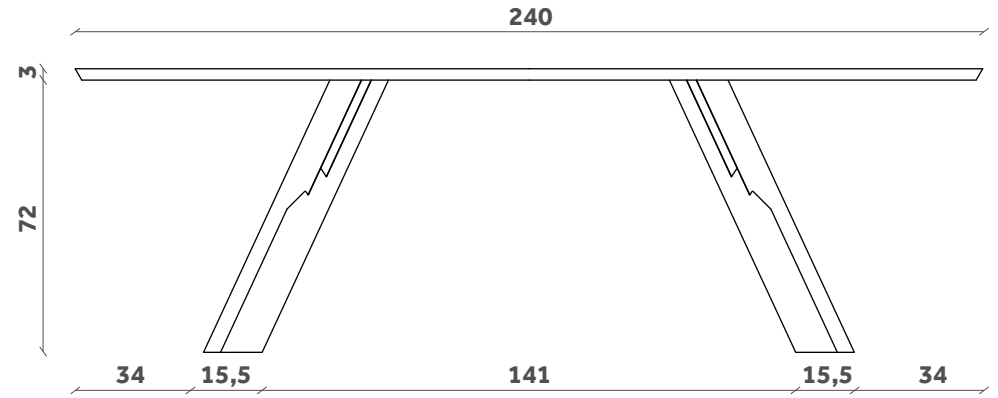

GUSTAVE

Tavolo/Table

Design Paolo Cappello

TP 672

TP 671

TP 670

200x100

240x100

300x110

PIANI LEGNO FISSI