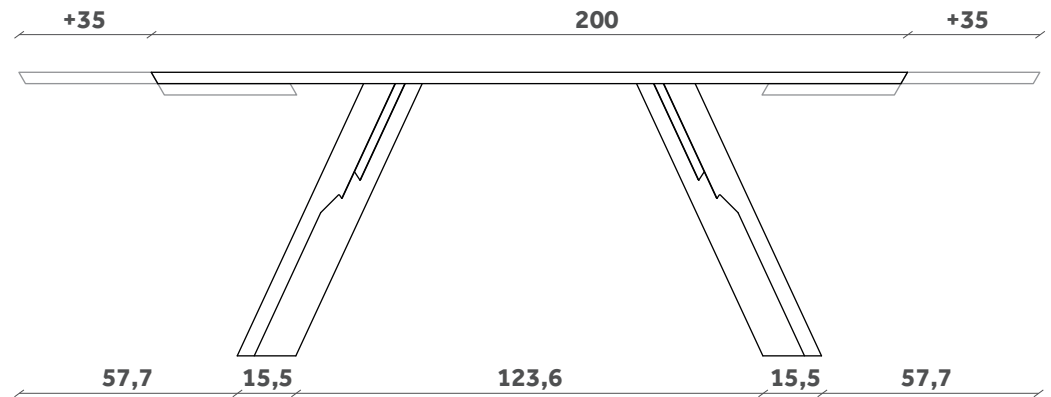

200x100

240x110

300x110

-PIANI CERAMICA

-PIANI BORDI IRREGOLARI

-PIANI FENIX

GUSTAVE

Tavolo/Table

Design Paolo Cappello

TP 675

160-190-220x90

TP 676

180-215-250x100

TP 677

200-235-270x100

PIANI LEGNO
ESTENSIBILI