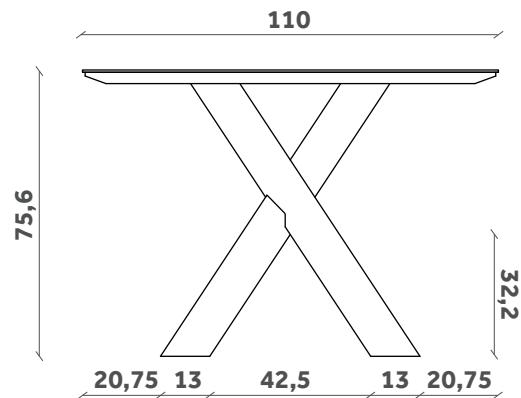

200x100

240x110

300x110

-PIANI CERAMICA

-PIANI BORDI IRREGOLARI

-PIANI FENIX

GUSTAVE

Tavolo/Table

Design Paolo Cappello

TP 675

160-190-220x90

TP 676

180-215-250x100

TP 677

200-235-270x100

PIANI LEGNO
ESTENSIBILI