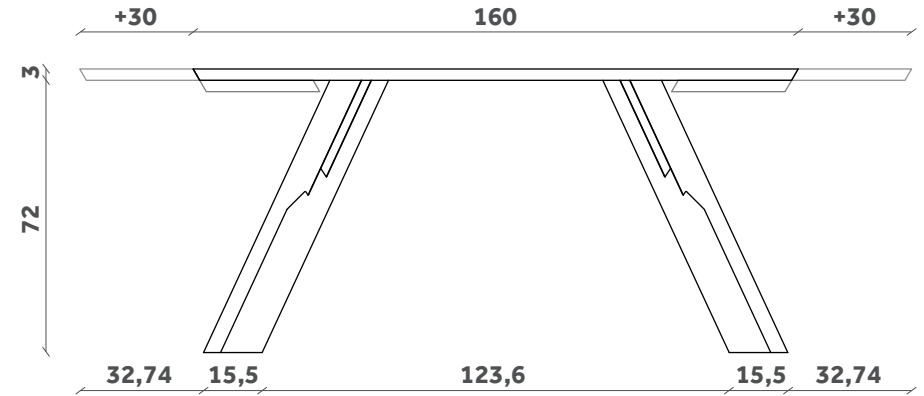

200x100

240x110

300x110

-PIANI CERAMICA

-PIANI BORDI IRREGOLARI

-PIANI FENIX

GUSTAVE

Tavolo/Table

Design Paolo Cappello

TP 675

160-190-220x90

TP 676

180-215-250x100

TP 677

200-235-270x100

PIANI LEGNO
ESTENSIBILI