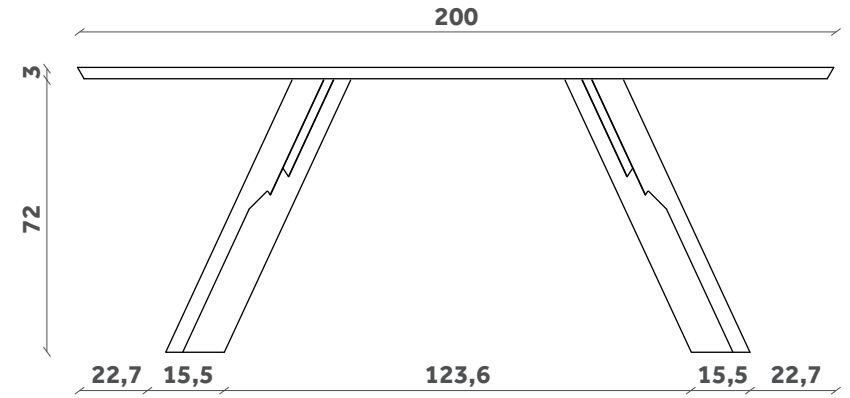

GUSTAVE

Tavolo/Table

Design Paolo Cappello

TP 672

TP 671

TP 670

200x100

240x100

300x110

PIANI LEGNO FISSI