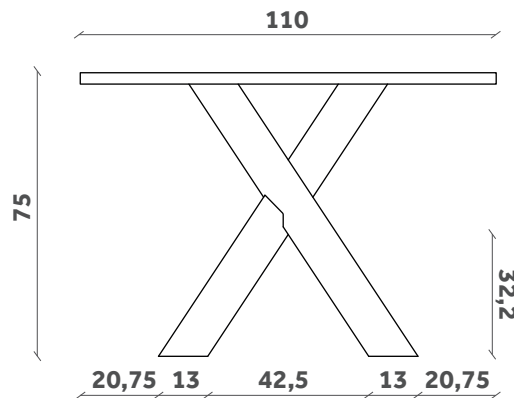

GUSTAVE

Tavolo/Table

Design Paolo Cappello

TP 672

TP 671

TP 670

200x100

240x100

300x110

PIANI LEGNO FISSI