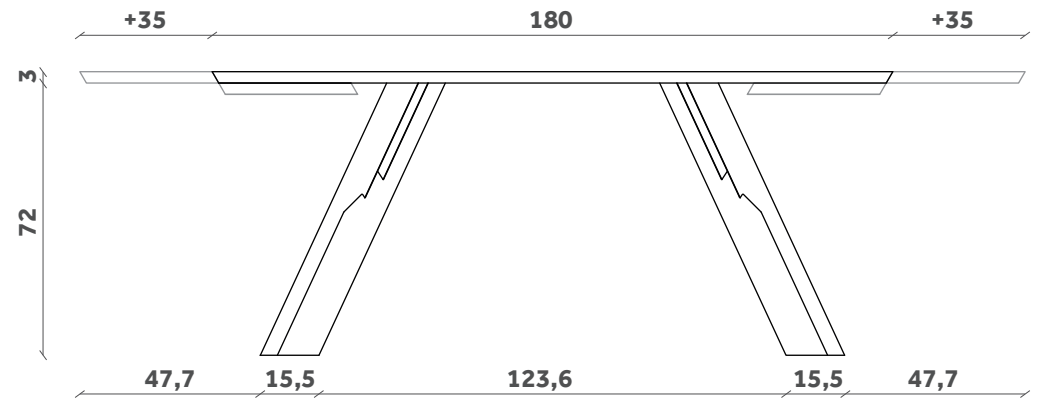

200x100

240x110

300x110

-PIANI CERAMICA

-PIANI BORDI IRREGOLARI

-PIANI FENIX

GUSTAVE

Tavolo/Table

Design Paolo Cappello

TP 675

160-190-220x90

TP 676

180-215-250x100

TP 677

200-235-270x100

PIANI LEGNO
ESTENSIBILI