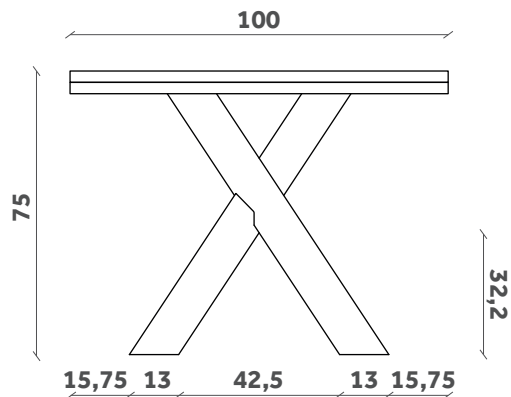

200x100

240x110

300x110

-PIANI CERAMICA

-PIANI BORDI IRREGOLARI

-PIANI FENIX

GUSTAVE

Tavolo/Table

Design Paolo Cappello

TP 675

160-190-220x90

TP 676

180-215-250x100

TP 677

200-235-270x100

PIANI LEGNO
ESTENSIBILI