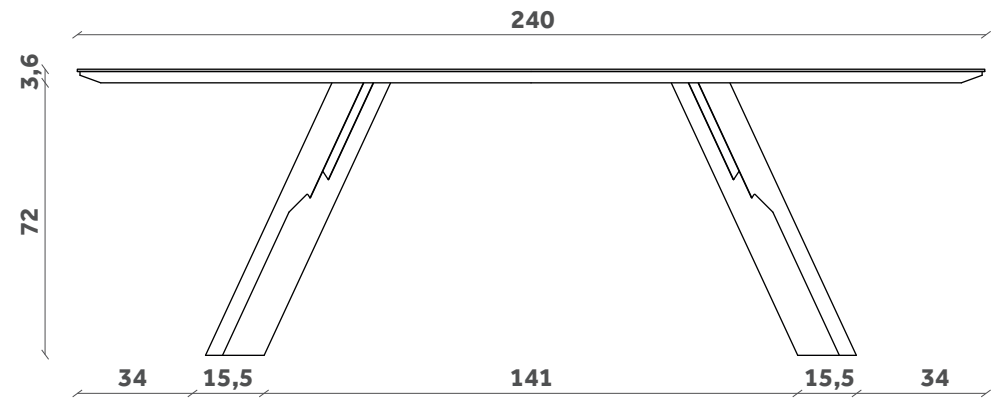

200x100

240x110

300x110

-PIANI CERAMICA

-PIANI BORDI IRREGOLARI

-PIANI FENIX

GUSTAVE

Tavolo/Table

Design Paolo Cappello

TP 675

160-190-220x90

TP 676

180-215-250x100

TP 677

200-235-270x100

PIANI LEGNO
ESTENSIBILI