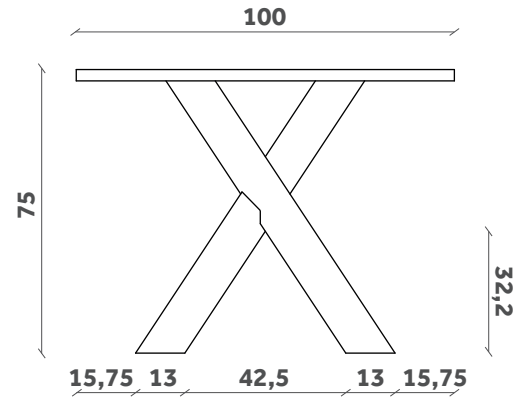

GUSTAVE

Tavolo/Table

Design Paolo Cappello

TP 672

TP 671

TP 670

200x100

240x100

300x110

PIANI LEGNO FISSI

GUSTAVE

Tavolo/Table

Design Paolo Cappello

TP 672

TP 671

TP 670

200x100

240x110

300x110

-PIANI CERAMICA

-PIANI BORDI IRREGOLARI

-PIANI FENIX

GUSTAVE

Tavolo/Table

Design Paolo Cappello

TP 675

160-190-220x90

TP 676

180-215-250x100

TP 677

200-235-270x100

PIANI LEGNO
ESTENSIBILI