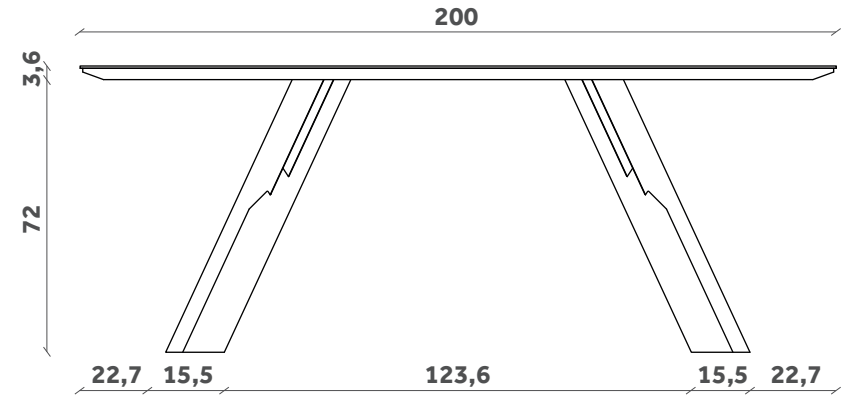

200x100

240x110

300x110

-PIANI CERAMICA

-PIANI BORDI IRREGOLARI

-PIANI FENIX

GUSTAVE

Tavolo/Table

Design Paolo Cappello

TP 675

160-190-220x90

TP 676

180-215-250x100

TP 677

200-235-270x100

PIANI LEGNO
ESTENSIBILI