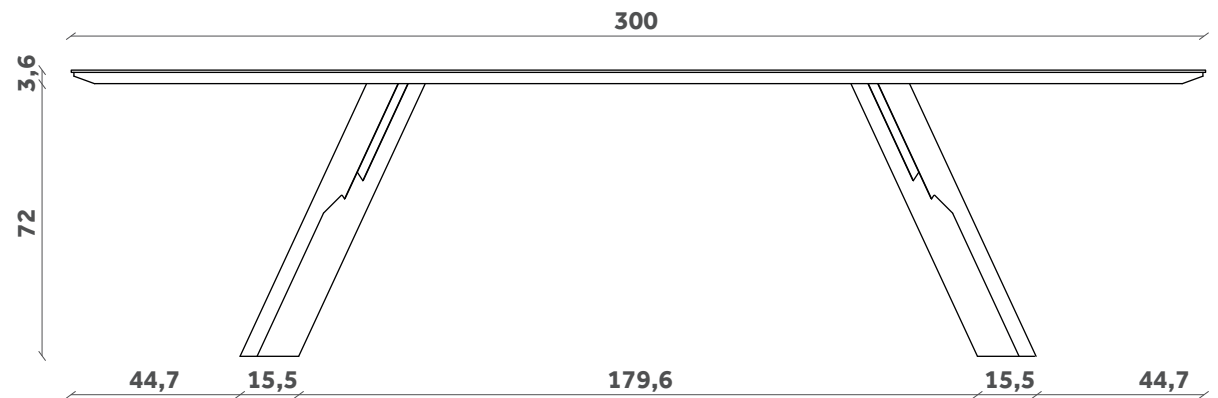

200x100

240x110

300x110

-PIANI CERAMICA

-PIANI BORDI IRREGOLARI

-PIANI FENIX

GUSTAVE

Tavolo/Table

Design Paolo Cappello

TP 675

160-190-220x90

TP 676

180-215-250x100

TP 677

200-235-270x100

PIANI LEGNO
ESTENSIBILI