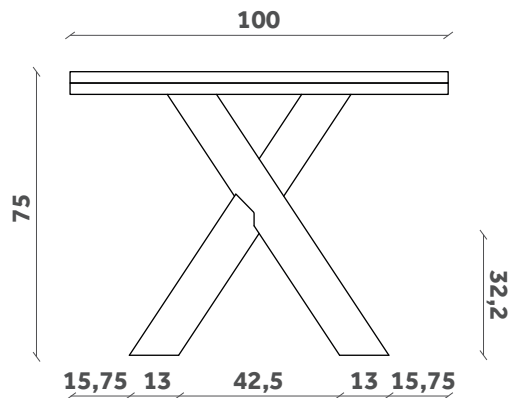

200x100

240x110

300x110

-PIANI CERAMICA

-PIANI BORDI IRREGOLARI

-PIANI FENIX

GUSTAVE

Tavolo/Table

Design Paolo Cappello

TP 675

160-190-220x90

TP 676

180-215-250x100

TP 677

200-235-270x100

PIANI LEGNO
ESTENSIBILI