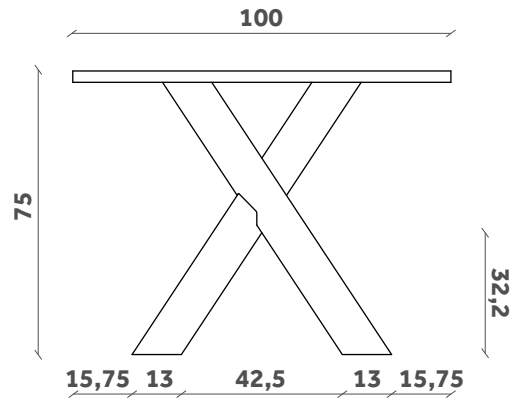

GUSTAVE

Tavolo/Table

Design Paolo Cappello

TP 672

TP 671

TP 670

200x100

240x100

300x110

PIANI LEGNO FISSI