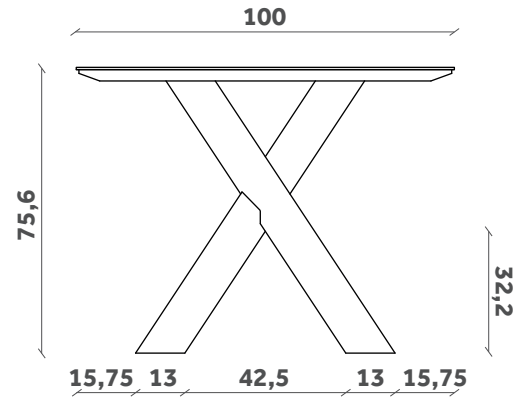

200x100

240x110

300x110

-PIANI CERAMICA

-PIANI BORDI IRREGOLARI

-PIANI FENIX

GUSTAVE

Tavolo/Table

Design Paolo Cappello

TP 675

160-190-220x90

TP 676

180-215-250x100

TP 677

200-235-270x100

PIANI LEGNO
ESTENSIBILI