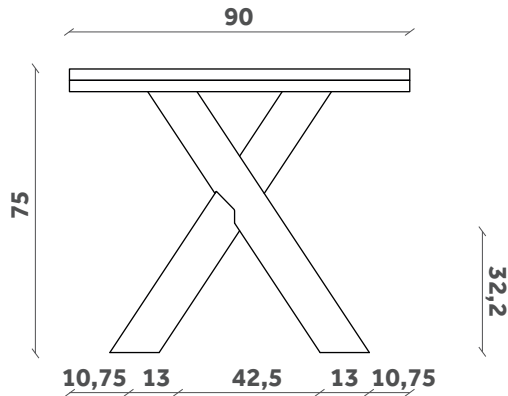

200x100

240x110

300x110

-PIANI CERAMICA

-PIANI BORDI IRREGOLARI

-PIANI FENIX

GUSTAVE

Tavolo/Table

Design Paolo Cappello

TP 675

160-190-220x90

TP 676

180-215-250x100

TP 677

200-235-270x100

PIANI LEGNO
ESTENSIBILI