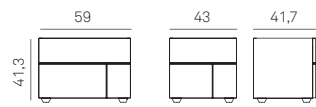

hashtag

misure / sizes / размеры

Elemento 2 cassetti P=41,7 H=41,3

Elemento 3 cassetti P=52,5 H=71,5

Elemento 5 cassetti P=52,5 H=109,7

finiture disponibili per struttura, frontali e top / structure, fronts and top finishes / варианты отделки структура, передние части и верх