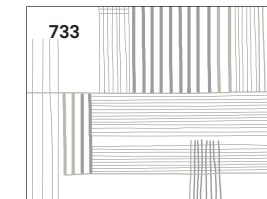

finiture Graphic per frontali / Graphic finishes for fronts / графический

finiture optional per top / optional finishes for top / Дополнительные варианты отделки основания

LACCATI PORO APERTO / OPEN PORE LACQUERED / лакировка с открытыми порами

VETRO / GLASS / окраска

vetro lucido e satinato colorato a campionario (p.339)
choice of gloss and satin coloured glass from our range (see page 339)

finiture optional per maniglia / optional finishes for handle / Дополнительные варианты отделки ручки

LACCATI / LACQUERED / матовая и глянцевая лакировка

colori laccati opachi a campionario (vedi pagina 338)
choice of matt lacquered colours from our range (see page 338)