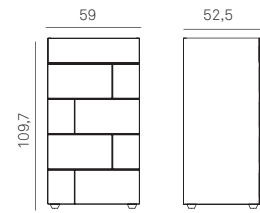

hashtag

misure / sizes / размеры

Elemento 2 cassetti P=41,7 H=41,3

Elemento 3 cassetti P=52,5 H=71,5

Elemento 5 cassetti P=52,5 H=109,7

finiture disponibili per struttura, frontali e top / structure, fronts and top finishes / варианты отделки структура, передние части и верх