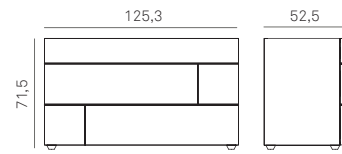

hashtag

misure / sizes / размеры

Elemento 2 cassetti P=41,7 H=41,3

Elemento 3 cassetti P=52,5 H=71,5

Elemento 5 cassetti P=52,5 H=109,7

finiture disponibili per struttura, frontali e top / structure, fronts and top finishes / варианты отделки структура, передние части и верх