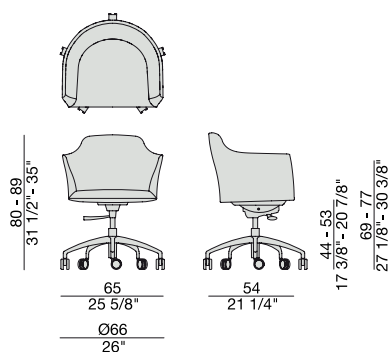

HEATHER

G. Carollo

Poltroncina girevole con base in metallo a 5 razze su ruote e rivestimento nei tessuti della collezione.

Swiveling armchair with five stars feet on castors and cover in the fabrics of the collection.

Drehbar Sessel mit 5-Speichen- Metallgestell und Bezug in den Stoffen der Kollektion.

Fauteuil pivotante avec base en métal, roues à cinq branches, et revêtement dans les tissus de la collection.

Silla giratoria con base en metal con ruedas y revestimiento en las telas de la colección.