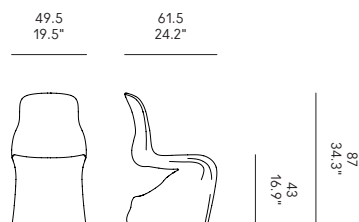

OUTDOOR

	Nero Black Noir Schwarz Negro RAL 9011	Bianco White Blanc Weiß Blanco RAL 9016	Polvere Dusty grey Gris poussière Staubgrau Gris polvo RAL 7037	Beige Beige grey Gris beige Beigegräu Gris beige RAL 7006
HIM OPACA	CM8635-PCNE	CM8635-PCBI	CM8635-PCGP	CM8635-PCGB
HER OPACA	CM8636-PCNE	CM8636-PCBI	CM8636-PCGP	CM8636-PCGB
HIM + HER OPACA	CM8638-PCNE	CM8638-PCBI	CM8638-PCGP	CM8638-PCGB