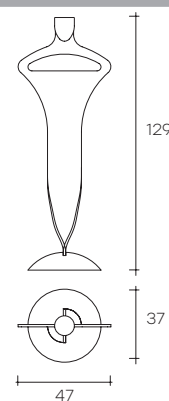

homo sapiens

DESIGN
FABIO DI BARTOLOMEI

modello registrato
registered model

Servo muto in vetro curvato da 12 mm, con base a calotta sferica rivestito in ABS nero goffrato. Bicchiere porta oggetti verniciato nero opaco.

Valet in 12 mm-thick curved glass casted to a spherical cap base, black coated ABS. Object-holder matt black lacquered.

dimensioni L, P, H
dimensions L, W, H
(cm)

COD./CODE

L

P/W

H

peso netto
net weight
(kg)