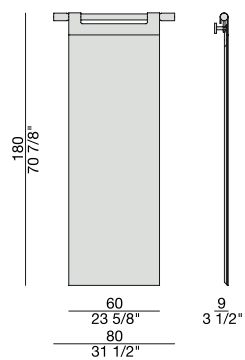

HOOK

L. De Limburg Stium

2015

HOOK

L. De Limburg Stium

2015

Specchio da parete con supporto in massello di noce canaletta. Dettagli in metallo cromato.

Wall mirror with support in solid canaletta walnut. Details in chromed metal.

Wandspiegel mit Gestell aus massivem Nussbaum Canaletta. Details aus verchromtem Metall.

Miroir au mur avec support en noyer canaletta massif. Détails en métal chromé.

Espejo de pared con soporte en nogal canaletta macizo. Detalles en metal cromado.