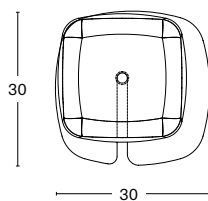

	I	dimensioni	spessore	volume	carico ammesso	peso	prezzo
	E	dimension	thickness	volume	admitted load	weight	price
	D	abmessungen	stärke	volumen	tragfähigkeit	gewicht	preis
	F	dimension	épaisseur	volume	charge admise	poids	prix
		cm	mm	m3	kg	kg	euro

Hyperion design Massimo Castagna 2021	F	23 x 23 x h 39		0,089		5	
	G	30 x 30 x h 34		0,107		7	

F

G

specificare sempre la finitura del telaio in metallo
always specify finish of metal frame
immer Ausführung des Metallgestell angeben
toujours spécifier finition de l'armature en métal