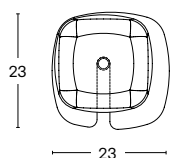

	I	dimensioni	spessore	volume	carico ammesso	peso	prezzo
	E	dimension	thickness	volume	admitted load	weight	price
	D	abmessungen	stärke	volumen	tragfähigkeit	gewicht	preis
	F	dimension	épaisseur	volume	charge admise	poids	prix
		cm	mm	m3	kg	kg	euro

Hyperion design Massimo Castagna 2021	F	23 x 23 x h 39		0,089		5	
	G	30 x 30 x h 34		0,107		7	

F

G

specificare sempre la finitura del telaio in metallo
always specify finish of metal frame
immer Ausführung des Metallgestell angeben
toujours spécifier finition de l'armature en métal