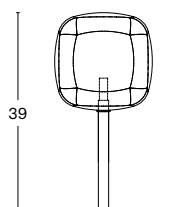

	I	dimensioni	spessore	volume	carico ammesso	peso	prezzo
	E	dimension	thickness	volume	admitted load	weight	price
	D	abmessungen	stärke	volumen	tragfähigkeit	gewicht	preis
	F	dimension	épaisseur	volume	charge admise	poids	prix
		cm	mm	m3	kg	kg	euro

Hyperion design Massimo Castagna 2021	F	23 x 23 x h 39		0,089		5	
	G	30 x 30 x h 34		0,107		7	

F

G

specificare sempre la finitura del telaio in metallo
always specify finish of metal frame
immer Ausführung des Metallgestell angeben
toujours spécifier finition de l'armature en métal