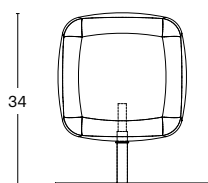

	I	dimensioni	spessore	volume	carico ammesso	peso	prezzo
	E	dimension	thickness	volume	admitted load	weight	price
	D	abmessungen	stärke	volumen	tragfähigkeit	gewicht	preis
	F	dimension	épaisseur	volume	charge admise	poids	prix
		cm	mm	m3	kg	kg	euro

Hyperion design Massimo Castagna 2021	F	23 x 23 x h 39		0,089		5	
	G	30 x 30 x h 34		0,107		7	

F

G

specificare sempre la finitura del telaio in metallo
always specify finish of metal frame
immer Ausführung des Metallgestell angeben
toujours spécifier finition de l'armature en métal