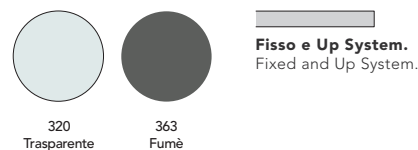

Ikarus

TAVOLO IKARUS - FISSO - L. 200 P. 110 CM
STRUTTURA LACCATO ANTRACITE 160,
PIANO URBAN MARBLE 034.
SEDIE TEQUILA STRUTTURA METALLO
ANTRACITE 160, RIVESTIMENTO
CAT. B ECONABUK 13.

FIXED IKARUS TABLE W. 200 D. 110 CM
ANTHRACITE 160 LACQUERED FRAME,
URBAN MARBLE 034 TOP.
TEQUILA CHAIRS, ANTHRACITE 160 METAL
FRAME, UPHOLSTERY CAT. B 13 ECO-
NUBUCK.

Ikarus

FINITURE STRUTTURA / FRAME FINISHES

METALLI / METALS

best sellers

optional

FINITURE PIANO / TOP FINISHES

MATERICI / TEXTURED

Fisso e Up System.
Fixed and Up System.

VETRO / GLASS

Fisso e Up System.
Fixed and Up System.

CERAMICA ELEGANCE

Fisso e Up System.
Fixed and Up System.

CERAMICA PREMIUM

Fisso e Up System.
Fixed and Up System.

MISURE DISPONIBILI / AVAILABLE SIZES

IKARUS FISSO