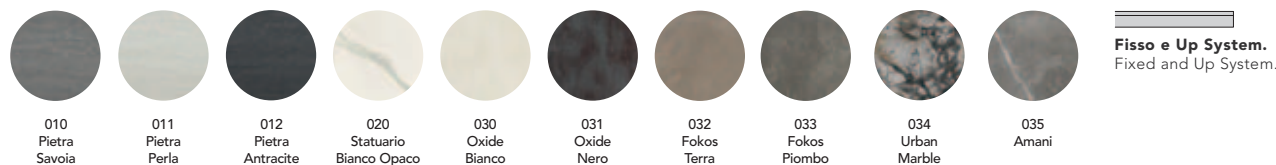

Ikarus

TAVOLO IKARUS - FISSO - L. 200 P. 110 CM
STRUTTURA LACCATO ANTRACITE 160,
PIANO URBAN MARBLE 034.
SEDIE TEQUILA STRUTTURA METALLO
ANTRACITE 160, RIVESTIMENTO
CAT. B ECONABUK 13.

FIXED IKARUS TABLE W. 200 D. 110 CM
ANTHRACITE 160 LACQUERED FRAME,
URBAN MARBLE 034 TOP.
TEQUILA CHAIRS, ANTHRACITE 160 METAL
FRAME, UPHOLSTERY CAT. B 13 ECO-
NUBUCK.

Ikarus

FINITURE STRUTTURA / FRAME FINISHES

METALLI / METALS

best sellers

optional

FINITURE PIANO / TOP FINISHES

MATERICI / TEXTURED

Fisso e Up System.
Fixed and Up System.

VETRO / GLASS

Fisso e Up System.
Fixed and Up System.

CERAMICA ELEGANCE

Fisso e Up System.
Fixed and Up System.

CERAMICA PREMIUM

Fisso e Up System.
Fixed and Up System.

MISURE DISPONIBILI / AVAILABLE SIZES

IKARUS FISSO