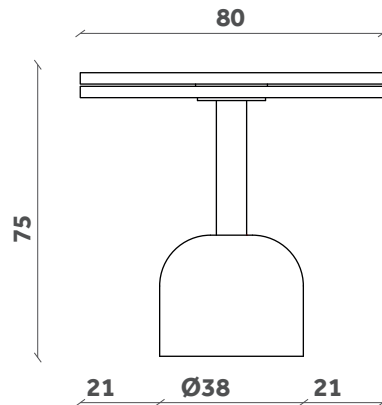

ILLO

Tavolo/Table

Design Miniforms Lab

TP 110

ø80

TP 111

ø100

TP ?

ø120

TP 114

80/110/140x80