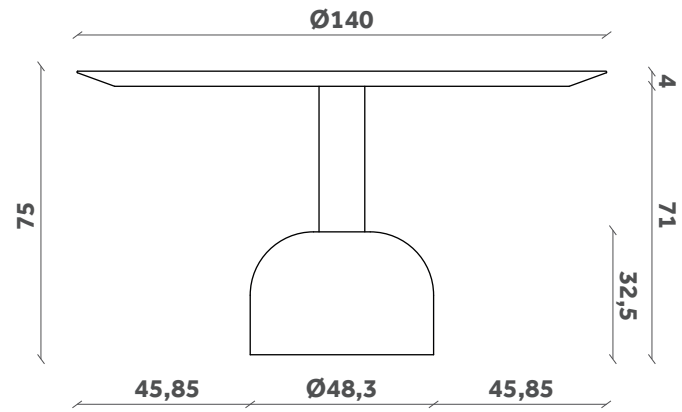

ILLO

Tavolo/Table

Design Miniforms Lab

TP 120

Ø140

TP 121

Ø155

ILLO

Tavolo/Table

Design Miniforms Lab

TP 110

ø80

TP 111

ø100

TP ?

ø120