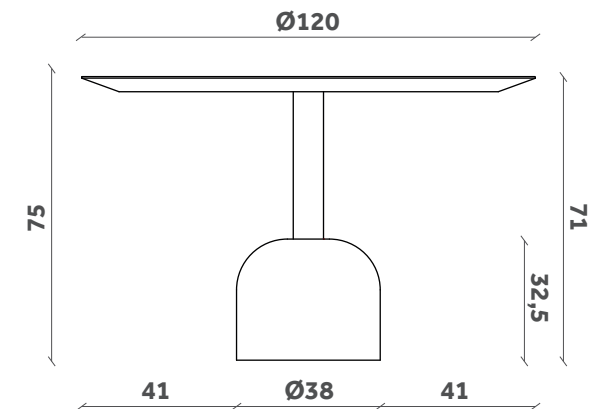

ILLO

Tavolo/Table

Design Miniforms Lab

TP 110

ø80

TP 111

ø100

TP ?

ø120

TP 114

80/110/140x80