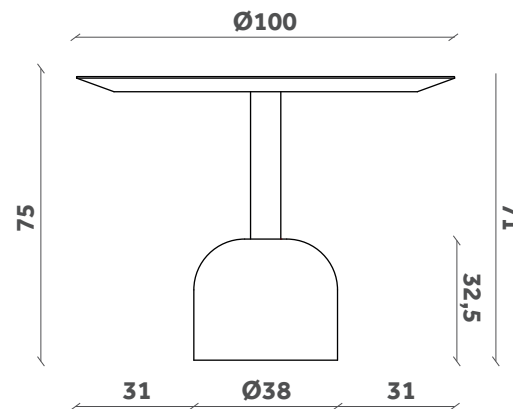

ILLO

Tavolo/Table

Design Miniforms Lab

TP 110

ø80

TP 111

ø100

TP ?

ø120

TP 114

80/110/140x80