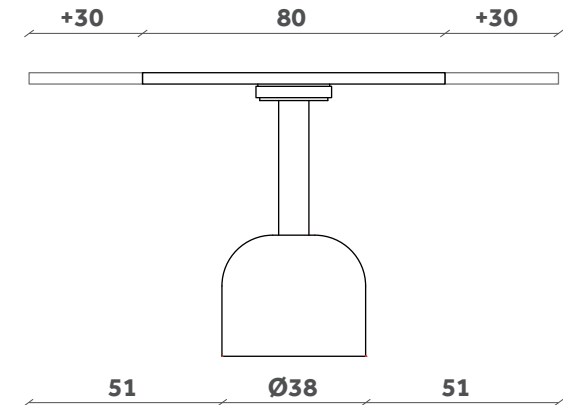

ILLO

Tavolo/Table

Design Miniforms Lab

TP 110

ø80

TP 111

ø100

TP ?

ø120

TP 114

80/110/140x80