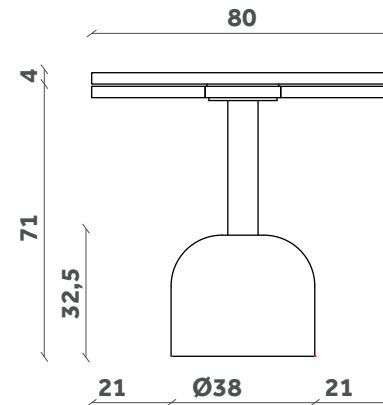

ILLO

Tavolo/Table

Design Miniforms Lab

TP 110

ø80

TP 111

ø100

TP ?

ø120

TP 114

80/110/140x80