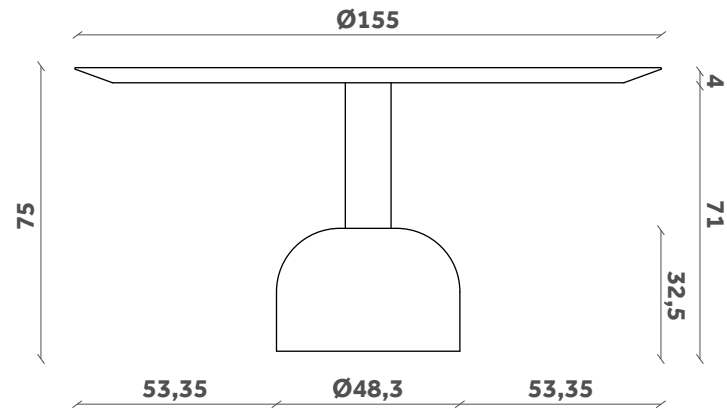

ILLO

Tavolo/Table

Design Miniforms Lab

TP 120

Ø140

TP 121

Ø155

ILLO

Tavolo/Table

Design Miniforms Lab

TP 110

ø80

TP 111

ø100

TP ?

ø120