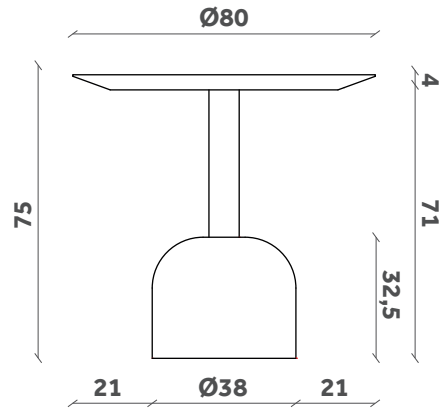

ILLO

Tavolo/Table

Design Miniforms Lab

TP 110

ø80

TP 111

ø100

TP ?

ø120

TP 114

80/110/140x80