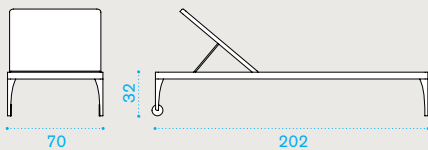

Technical info

Daybed module - right

→ 47 | → 1 | H 82 D 102 L 171 | → 57

Item

Description

- IFDMDD44W22 Right module, alu. w.grey + lightwick
- IFDMDD43W23 Right module, alu. w.white + lightwick

- IFCUDMDDAW24 Cushions, right (seat+back), n. grey
- IFCUDMDDAW25 Cushions, right (seat+back), n. white
- COVER231 Rain cover 161 x 91 h71, right

Daybed module - left

→ 47 | → 1 | H 82 D 102 L 171 | → 57

- IFDMDS44W22 Left module, alu. w.grey + lightwick
- IFDMDS43W23 Left module, alu. w.white + lightwick

- IFCUDMSAW24 Cushions, left (seat+back), n. grey
- IFCUDMSAW25 Cushions, left (seat+back), n. white
- COVER232 Rain cover 161 x 91 h71, left

Sun lounger

→ 17 | | → 2 | H 44 D 75 L 211 | → 45

- IFLED44W22 Alu. warmgrey + lightwick
- IFLED43W23 Alu. warmwhite + lightwick

- IFCULEAW24 Mattress, nature grey, H 7 D 66 L 195
- IFCULEAW25 Mattress, nature white, H 7 D 66 L 195
- COVER140 Rain cover 210 x 70 h30

Smart - side table

→ 3,5 | → 2 | H 48 D 36 L 57 | → 8

- SMTCRD44 Alu. warmgrey
- SMTCRD43 Alu. warmwhite
- SMTCRD54 Alu. iris blue
- SMTCRD47 Alu. poppy red