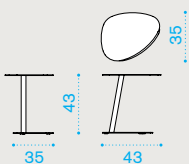

Technical info

Daybed module - right

→ 47 | → 1 | H 82 D 102 L 171 | → 57

Item

Description

- IFDMDD44W22 Right module, alu. w.grey + lightwick
- IFDMDD43W23 Right module, alu. w.white + lightwick

- IFCUDMDDAW24 Cushions, right (seat+back), n. grey
- IFCUDMDDAW25 Cushions, right (seat+back), n. white
- COVER231 Rain cover 161 x 91 h71, right

Daybed module - left

→ 47 | → 1 | H 82 D 102 L 171 | → 57

- IFDMDS44W22 Left module, alu. w.grey + lightwick
- IFDMDS43W23 Left module, alu. w.white + lightwick

- IFCUDMSAW24 Cushions, left (seat+back), n. grey
- IFCUDMSAW25 Cushions, left (seat+back), n. white
- COVER232 Rain cover 161 x 91 h71, left

Sun lounger

→ 17 | | → 2 | H 44 D 75 L 211 | → 45

- IFLED44W22 Alu. warmgrey + lightwick
- IFLED43W23 Alu. warmwhite + lightwick

- IFCULEAW24 Mattress, nature grey, H 7 D 66 L 195
- IFCULEAW25 Mattress, nature white, H 7 D 66 L 195
- COVER140 Rain cover 210 x 70 h30

Smart - side table

→ 3,5 | → 2 | H 48 D 36 L 57 | → 8

- SMTCRD44 Alu. warmgrey
- SMTCRD43 Alu. warmwhite
- SMTCRD54 Alu. iris blue
- SMTCRD47 Alu. poppy red