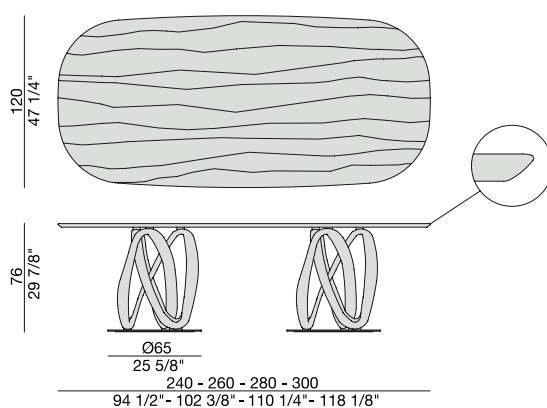

INFINITY OVALE 2 BASI L

S. Bigi

Tavolo da pranzo in massello di noce canaletta con due basi montate su due piastre in metallo.

Dining-table in solid canaletta walnut two base fixed on metal rings.

Ess-Tisch aus massivem Nussbaum Canaletta mit zwei Gestellen auf Metallplatten.

Table à manger en noyer canaletta massif avec deux piétements fixé sur plaques en métal.

Mesa de comedor en nogal canaletta macizo con dos bases montadas sobre de discos de metal.