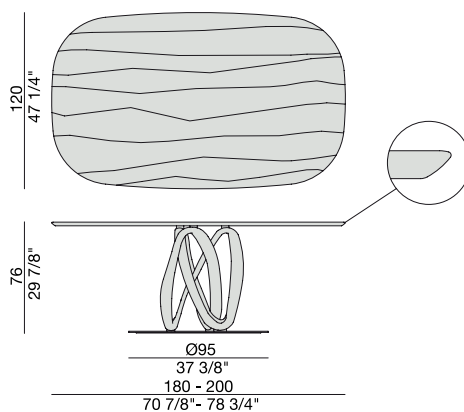

INFINITY OVALE 1 BASE L

S. Bigi

Tavolo da pranzo in massello di noce canaletta con base centrale montata su una piastra in metallo.

Dining-table in solid canaletta walnut with central base fixed on a metal ring.

Ess-Tisch aus massivem Nussbaum Canaletta mit Gestell auf eine Metallplatte.

Table à manger en noyer canaletta massif avec piétement fixé sur une plaque en métal.

Mesa de comedor en nogal canaletta macizo con base montada sobre de un disco de metal.