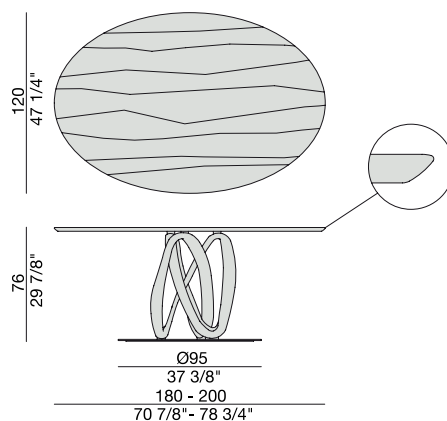

INFINITY ELLITTICO 1 BASE L

S. Bigi

Tavolo da pranzo in massello di noce canaletta con base centrale montata su una piastra in metallo.

Dining-table in solid canaletta walnut with central base fixed on a metal ring.

Ess-Tisch aus massivem Nussbaum Canaletta mit Gestell auf eine Metallplatte.

Table à manger en noyer canaletta massif avec piètement fixé sur une plaque en métal.

Mesa de comedor en nogal canaletta macizo con base montada sobre de un disco de metal.