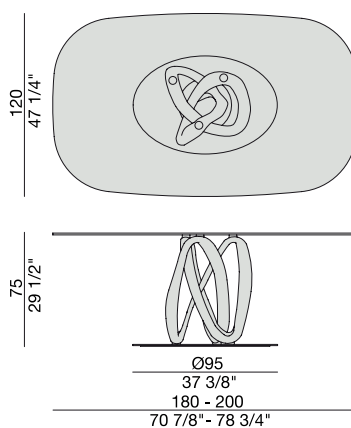

INFINITY OVALE 1 BASE C

S. Bigi

Tavolo da pranzo con base centrale in massello di noce canaletta o frassino montata su una piastra in metallo e piano in cristallo temperato (spessore mm.12).

Dining-table with base in solid canaletta walnut or ash fixed on a metal ring and tempered glass top (thickness mm. 12).

Ess-Tisch mit Gestell aus massivem Nussbaum Canaletta oder Esche auf eine Metallplatte und ESG-Glasplatte (Stärke mm. 12).

Table à manger avec piètement en noyer canaletta ou frêne massif fixé sur une plaque en métal et plateau en verre trempé (épaisseur mm. 12).

Mesa de comedor con base de nogal canaletta o fresno macizo montada sobre de un disco de metal y tapa en cristal templado (espesor mm. 12).