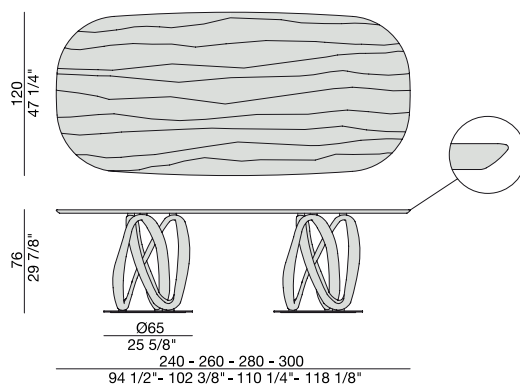

INFINITY RETTANGOLARE L

S. Bigi

Tavolo da pranzo in massello di noce canaletta con due basi montate su due piastre in metallo.

Dining-table in solid canaletta walnut two base fixed on metal rings.

Ess-Tisch aus massivem Nussbaum Canaletta mit zwei Gestellen auf Metallplatten.

Table à manger en noyer canaletta massif avec deux piétements fixé sur plaques en métal.

Mesa de comedor en nogal canaletta macizo con dos bases montadas sobre de discos de metal.