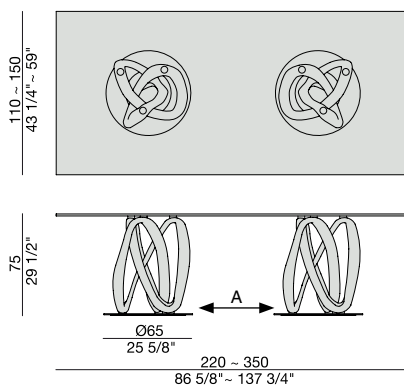

INFINITY RETTANGOLARE C

S. Bigi

Tavolo da pranzo con due basi in massello di noce canaletta o frassino montate su piastre in metallo e piano in cristallo temperato (spessore mm. 12).

Dining-table with two bases in solid canaletta walnut or ash fixed on metal rings and tempered glass top (thickness mm. 12).

Ess-Tisch mit zwei Gestellen aus massivem Nussbaum Canaletta oder Esche auf Metallplatten und ESG-Glasplatte (Stärke mm. 12).

Table à manger avec deux piétements en noyer canaletta ou frêne massif fixés sur plaques en métal et plateau en verre trempé (épaisseur mm. 12).

Mesa de comedor con dos bases de nogal canaletta o fresno macizo montadas sobre de discos de metal y tapa en cristal templado (espesor mm. 12).