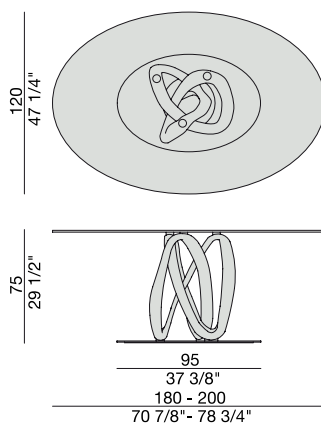

INFINITY ELLITTICO 1 BASE C

S. Bigi

Tavolo da pranzo con base centrale in massello di noce canaletta o frassino montata su una piastra in metallo e piano in cristallo temperato (spessore mm.12).

Dining-table with base in solid canaletta walnut or ash fixed on a metal ring and tempered glass top (thickness mm. 12).

Ess-Tisch mit Gestell aus massivem Nussbaum Canaletta oder Esche auf eine Metallplatte und ESG-Glasplatte (Stärke mm. 12).

Table à manger avec piètement en noyer canaletta ou frêne massif fixé sur une plaque en métal et plateau en verre trempé (épaisseur mm. 12).

Mesa de comedor con base de nogal canaletta o fresno macizo montada sobre de un disco de metal y tapa en cristal templado (espesor mm. 12).