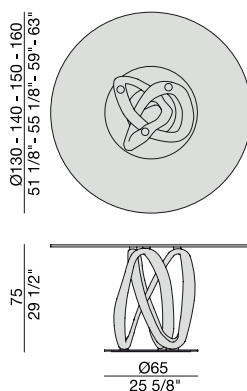

INFINITY TONDO C

S. Bigi

Tavolo da pranzo con base centrale in massello di noce canaletta o frassino montata su una piastra in metallo e piano in cristallo temperato (spessore mm.12).

Dining-table with base in solid canaletta walnut or ash fixed on a metal ring and tempered glass top (thickness mm. 12).

Ess-Tisch mit Gestell aus massivem Nussbaum Canaletta oder Esche auf eine Metallplatte und ESG-Glasplatte (Stärke mm. 12).

Table à manger avec piètement en noyer canaletta ou frêne massif fixé sur une plaque en métal et plateau en verre trempé (épaisseur mm. 12).

Mesa de comedor con base de nogal canaletta o fresno macizo montada sobre de un disco de metal y tapa en cristal templado (espesor mm. 12).