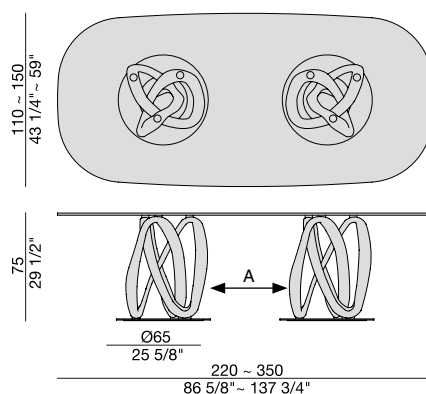

INFINITY OVALE 2 BASI C

S. Bigi

Tavolo da pranzo con due basi in massello di noce canaletta o frassino montate su piastre in metallo e piano in cristallo temperato (spessore mm. 12).

Dining-table with two bases in solid canaletta walnut or ash fixed on metal rings and tempered glass top (thickness mm. 12).

Ess-Tisch mit zwei Gestellen aus massivem Nussbaum Canaletta oder Esche auf Metallplatten und ESG-Glasplatte (Stärke mm. 12).

Table à manger avec deux piétements en noyer canaletta ou frêne massif fixés sur plaques en métal et plateau en verre trempé (épaisseur mm. 12).

Mesa de comedor con dos bases de nogal canaletta o fresno macizo montadas sobre de discos de metal y tapa en cristal templado (espesor mm. 12).