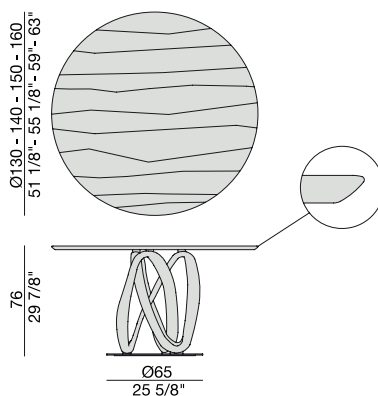

INFINITY TONDO L

S. Bigi

Tavolo da pranzo in massello di noce canaletta con base centrale montata su una piastra in metallo.

Dining-table in solid canaletta walnut with central base fixed on a metal ring.

Ess-Tisch aus massivem Nussbaum Canaletta mit Gestell auf eine Metallplatte.

Table à manger en noyer canaletta massif avec piétement fixé sur une plaque en métal.

Mesa de comedor en nogal canaletta macizo con base montada sobre de un disco de metal.