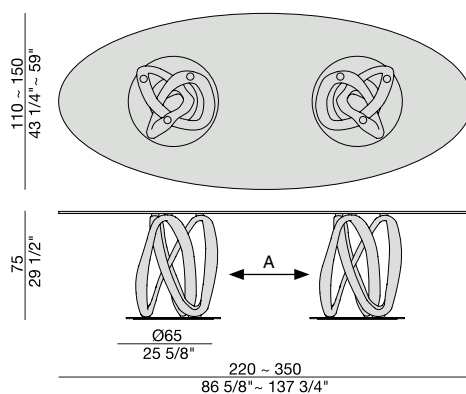

INFINITY ELLITTICO 2 BASI C

S. Bigi

Tavolo da pranzo con due basi in massello di noce canaletta o frassino montate su piastre in metallo e piano in cristallo temperato (spessore mm. 12).

Dining-table with two bases in solid canaletta walnut or ash fixed on metal rings and tempered glass top (thickness mm. 12).

Ess-Tisch mit zwei Gestellen aus massivem Nussbaum Canaletta oder Esche auf Metallplatten und ESG-Glasplatte (Stärke mm. 12).

Table à manger avec deux piétements en noyer canaletta ou frêne massif fixés sur plaques en métal et plateau en verre trempé (épaisseur mm. 12).

Mesa de comedor con dos bases de nogal canaletta o fresno macizo montadas sobre de discos de metal y tapa en cristal templado (espesor mm. 12).