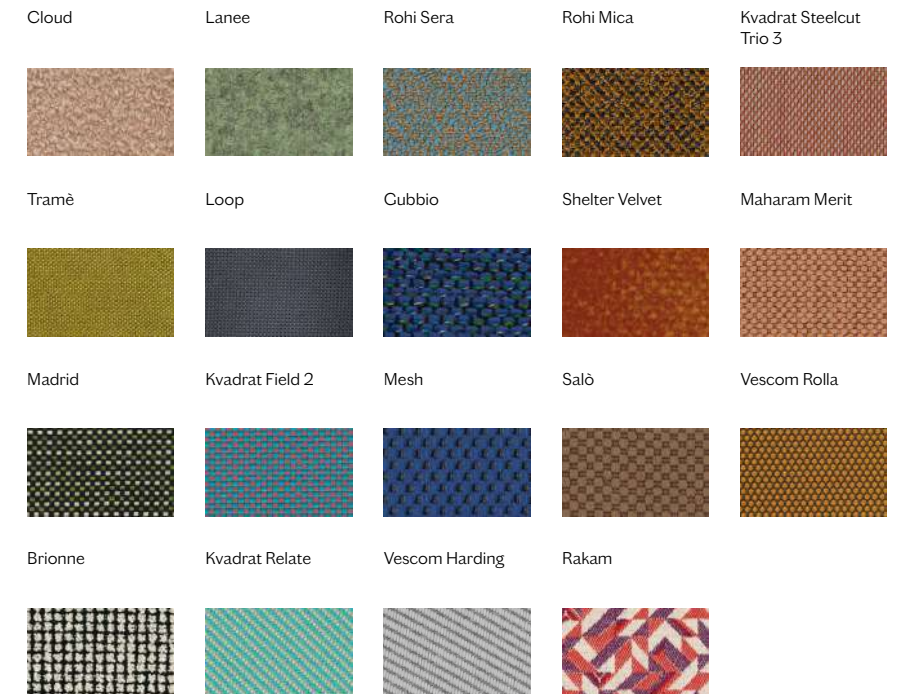

Cambe Legno Wooden Legs

Cambe Ferro Iron Legs

Cambe Ufficio Office Legs

MULA

Design e-ggs

Disponibile nelle seguenti versioni
/Available in the following versions:
Basic, Wood, Office

Tessuto Fabric

— Tonalità nel Campionario
Shades on Campionario