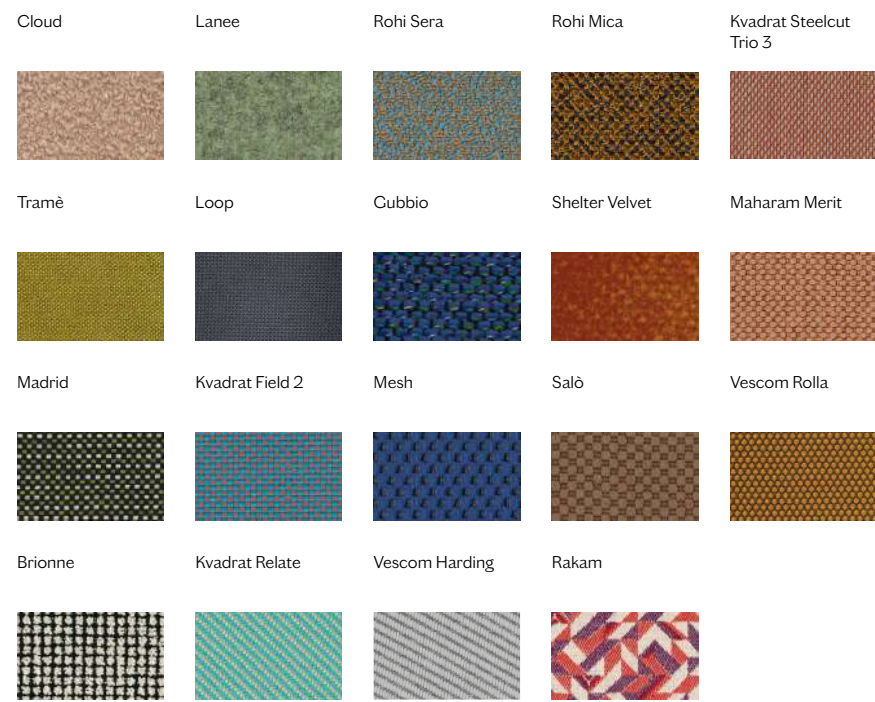

IOLA

Design e-ggs

Disponibile nelle seguenti versioni
/Available in the following versions:
Basic, Wood, Office, Stool

Tessuto Fabric

— Tonalità nel Campionario
Shades on Campionario

Custom COM:
h1,40x1,1 lm
h1,40x1,4 lm with armrests

Cambe Legno Wooden Legs

Cambe Ferro Iron Legs

Cambe Ufficio Office Legs

MULA

Design e-ggs

Disponibile nelle seguenti versioni
/Available in the following versions:
Basic, Wood, Office

Tessuto Fabric

— Tonalità nel Campionario
Shades on Campionario