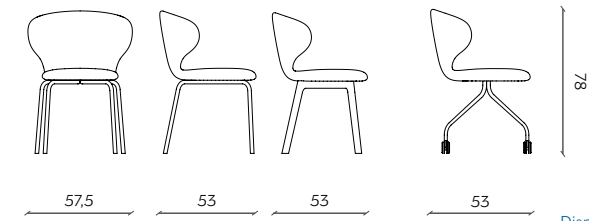

MULA

Design e-ggs