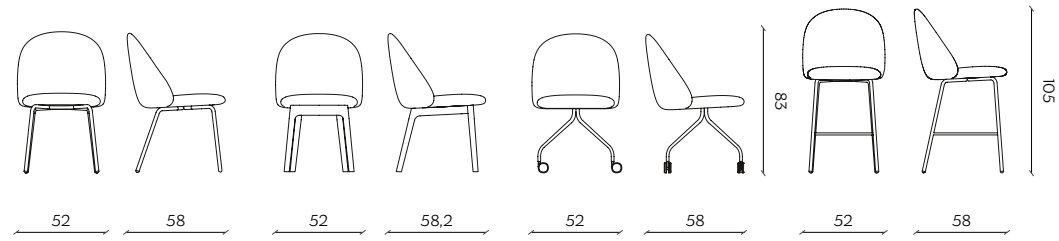

IOLA

Design e-ggs

Disponibile nelle seguenti versioni
/Available in the following versions:
Basic, Wood, Office, Stool

Tessuto Fabric

— Tonalità nel Campionario
Shades on Campionario

Custom COM:
h1,40x1,1 lm
h1,40x1,4 lm with armrests