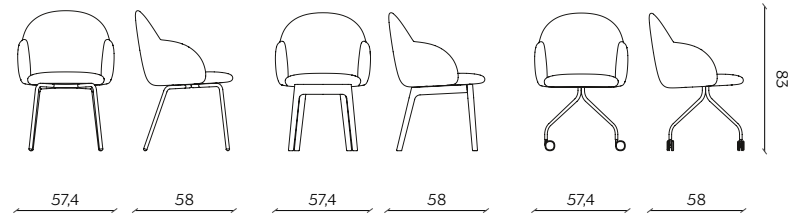

IOLA

Design e-ggs

Disponibile nelle seguenti versioni
/Available in the following versions:
Basic, Wood, Office, Stool

Tessuto Fabric

— Tonalità nel Campionario
Shades on Campionario

Custom COM:
h1,40x1,1 lm
h1,40x1,4 lm with armrests