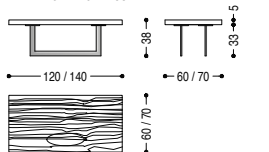

CM. L. 80/100/120 · P. 80/100/120 · H. 38