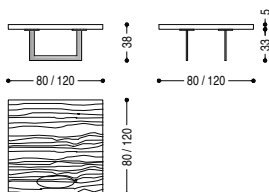

VERSIONE STANDARD: BASE IN FERRO NATURALE, FINITURA A OLIO · A RICHIESTA: BASE IN FERRO LACCATO · COLORE OPACO (SOLO COLORI RAL SELEZIONATI) / "IRONDUST" (GRIGIO ANTRACITE) · EFFETTO RAME ANTICO SPAZZOLATO OPACO · EFFETTO BRONZO ANTICO SPAZZOLATO OPACO · EFFETTO ACCIAIO SPAZZOLATO OPACO · EFFETTO TITANIO SPAZZOLATO OPACO · A RICHIESTA: BORDI NATURALI, BORDI STONDATI "CELERINA"

STANDARD VERSION: BASE IN NATURAL IRON, OILED · ON REQUEST: LACQUERED IRON BASE · MATT COLOUR (ONLY SELECTED RAL COLOURS) / "IRONDUST" (ANTHRACITE GREY) · AGED COPPER, MATT BRUSHED EFFECT · AGED BRONZE, MATT BRUSHED EFFECT · STAINLESS STEEL, MATT BRUSHED EFFECT · TITANIUM, MATT BRUSHED EFFECT
ON REQUEST: NATURAL SIDES, "CELERINA" ROUNDED SIDES

STANDARD VERSION: GESTELL AUS NATUREISEN GEÖLT · AUF ANFRAGE: GESTELL AUS LACKIERTEM EISEN · MATT LACKIERT (NUR AUSGEWÄHLTE RAL-FARBEN) / "IRONDUST" (ANTHRACITFARBEN) · EFFEKT KUPFER ANTIK, MATT GEBÜRSTET · EFFEKT BRONZE ANTIK, MATT GEBÜRSTET · EFFEKT EDELSTAHL, MATT GEBÜRSTET · EFFEKT TITAN, MATT GEBÜRSTET · AUF ANFRAGE: NATURKANTEN, KANTEN ABGERUNDETE, "CELERINA"

VERSION STANDARD: PIÈTEMENT EN ACIER NATUREL, HUILÉ · SUR REQUÊTE: PIÈTEMENT EN ACIER LAQUÉ · LAQUÉ MAT (SEULEMENT COULEURS RAL SÉLECTIONNÉES) / "IRONDUST" (GRIS ANTHRACITE) · FAÇON CUIVRE ANCIEN, BROSSÉ MAT · FAÇON BRONZE ANCIEN, BROSSÉ MAT · FAÇON ACIER INOXYDABLE, BROSSÉ MAT · FAÇON TITANE, BROSSÉ MAT SUR REQUÊTE: BORDS NATURELS, BORDS ARRONDIS COMME "CELERINA"

VERSION ESTÁNDAR: BASE EN HIERRO NATURAL, ACABADO ACEITE · BAJO PEDIDO: BASE EN HIERRO LACADO · LACADO MATE (COLORES RAL SELECCIONADOS) / "IRONDUST" (GRIS ANTRACITA) · EFECTO COBRE ANTIGUO, CEPILLADO MATE · EFECTO BRONCE ANTIGUO, CEPILLADO MATE · EFECTO ACERO, CEPILLADO MATE · EFECTO TITANIO, CEPILLADO MATE
BAJO PEDIDO: LADOS NATURALES, CANTO REDONDO "CELERINA"