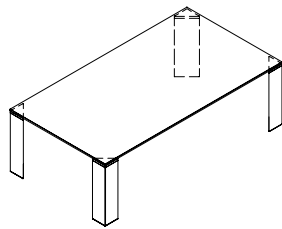

AEB1

AEC1

AEC2

JEAN - H. 39

design Studio Sovet
1998

SOVETITALIA
NEW SHAPES FOR GLASS

Tavolino con gambe in alluminio anodizzato, laccato o impiallacciato, varie finiture. Top in vetro temperato trasparente o acidato. Disponibile anche nella versione laccata, vari colori.

Coffee table with legs in anodized aluminium, lacquered or wood veneered, various finishes. Tempered glass top in clear or frosted glass. Available also in the lacquered version, various colours.

FORME E DIMENSIONI / SHAPES AND DIMENSIONS