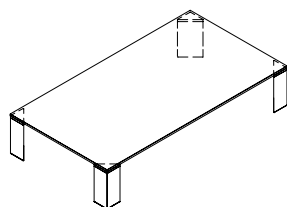

JEAN - H. 24

design Studio Sovet
1998

SOVETITALIA
NEW SHAPES FOR GLASS

Tavolino con gambe in alluminio anodizzato, laccato o impiallacciato, varie finiture. Top in vetro temperato trasparente o acidato. Disponibile anche nella versione laccata, vari colori.

Coffee table with legs in anodized aluminium, lacquered or wood veneered, various finishes. Tempered glass top in clear or frosted glass. Available also in the lacquered version, various colours.

FORME E DIMENSIONI / SHAPES AND DIMENSIONS