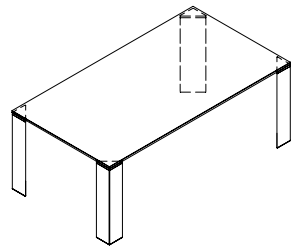

AEB1

AEC1

AEC2

JEAN - H. 48

design Studio Sovet
1998

SOVETITALIA
NEW SHAPES FOR GLASS

Tavolino con gambe in alluminio anodizzato, laccato o impiallacciato, varie finiture. Top in vetro temperato trasparente o acidato. Disponibile anche nella versione laccata, vari colori.

Coffee table with legs in anodized aluminium, lacquered or wood veneered, various finishes. Tempered glass top in clear or frosted glass. Available also in the lacquered version, various colours.

FORME E DIMENSIONI / SHAPES AND DIMENSIONS