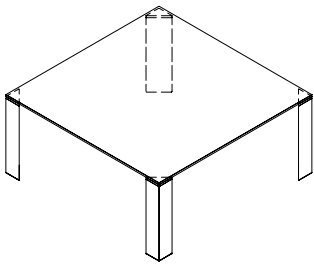

AEB1

AEC1

AEC2

JEAN - H. 48

design Studio Sovet
1998

SOVETITALIA
NEW SHAPES FOR GLASS

Tavolino con gambe in alluminio anodizzato, laccato o impiallacciato, varie finiture. Top in vetro temperato trasparente o acidato. Disponibile anche nella versione laccata, vari colori.

Coffee table with legs in anodized aluminium, lacquered or wood veneered, various finishes. Tempered glass top in clear or frosted glass. Available also in the lacquered version, various colours.

FORME E DIMENSIONI / SHAPES AND DIMENSIONS