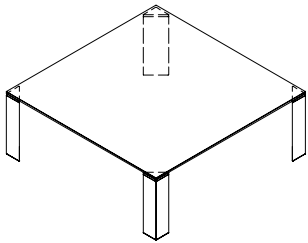

AEB1

AEC1

AEC2

JEAN - H. 39

design Studio Sovet
1998

SOVETITALIA
NEW SHAPES FOR GLASS

Tavolino con gambe in alluminio anodizzato, laccato o impiallacciato, varie finiture. Top in vetro temperato trasparente o acidato. Disponibile anche nella versione laccata, vari colori.

Coffee table with legs in anodized aluminium, lacquered or wood veneered, various finishes. Tempered glass top in clear or frosted glass. Available also in the lacquered version, various colours.

FORME E DIMENSIONI / SHAPES AND DIMENSIONS