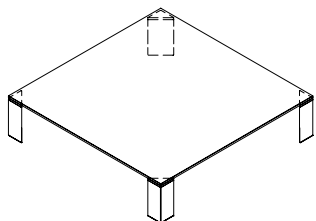

JEAN - H. 24

design Studio Sovet
1998

SOVETITALIA
NEW SHAPES FOR GLASS

Tavolino con gambe in alluminio anodizzato, laccato o impiallacciato, varie finiture. Top in vetro temperato trasparente o acidato. Disponibile anche nella versione laccata, vari colori.

Coffee table with legs in anodized aluminium, lacquered or wood veneered, various finishes. Tempered glass top in clear or frosted glass. Available also in the lacquered version, various colours.

FORME E DIMENSIONI / SHAPES AND DIMENSIONS