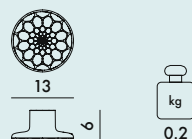

JELLIES COAT HANGERS 2015

Design Patricia Urquiola

4752

4753

4754

BASE FIJADA A PARED

Policarbonato

PERCHERO

Tecnopolímero termoplástico transparente o teñido en pasta

TRANSPARENTES

B4
Cristal

AZ
Azul

VE
Verde

AM
Ámbar

RO
Rosa

Jellies Coat Hangers
video tutorial

4752

2

0.96

0.007

19X19X19

4753

2

0.55

0.003

13X13X15

4754

4

0.65

0.002

10X10X20