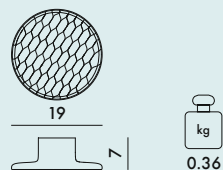

JELLIES COAT HANGERS 2015

Design Patricia Urquiola

4752

4753

4754

BASE FIJADA A PARED

Policarbonato

PERCHERO

Tecnopolímero termoplástico transparente o teñido en pasta

TRANSPARENTES

B4
Cristal

AZ
Azul

VE
Verde

AM
Ámbar

RO
Rosa

Jellies Coat Hangers
video tutorial

4752

2

0.96

0.007

19X19X19

4753

2

0.55

0.003

13X13X15

4754

4

0.65

0.002

10X10X20