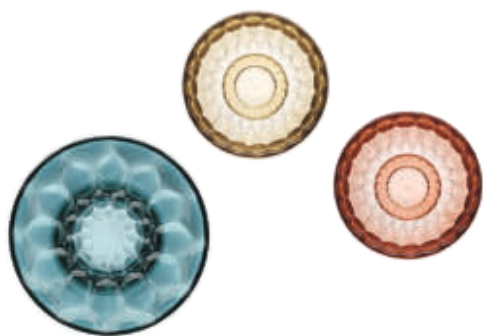

JELLIES COAT HANGERS 2015

Design Patricia Urquiola

4752

4753

4754

BASE FIJADA A PARED

Policarbonato

PERCHERO

Tecnopolímero termoplástico transparente o teñido en pasta

TRANSPARENTES

B4
Cristal

AZ
Azul

VE
Verde

AM
Ámbar

RO
Rosa

Jellies Coat Hangers
video tutorial