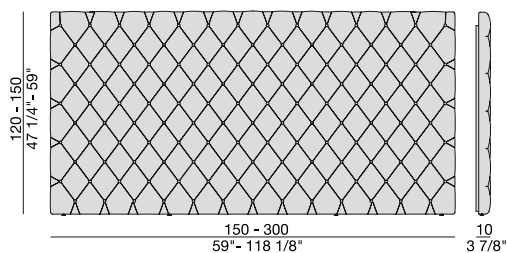

JOY CAPITONNÉ

Opera Design

Testata interamente imbottita nei tessuti della collezione con decorazione capitoné. Fissata a parete. Disponibile anche su misura.

Capitonné wall mounted bed head fully upholstered in the fabrics of the collection. Possibility of customization on demand.

Kopfteil gepolstert in den Stoffen der Kollektion mit Capitoné. An der Wand befestigt. Mit der Möglichkeit der Kundenspezifischen Größe.

Tête de lit avec cadre en bois massif et rembourée dans les tissus de la collection avec capitonné. Fixée au mur. Possibilité de réalisation sur mesure.

Cabecera en capitoné fijada a la pared completamente tapizada en las telas de la colección. Posibilidad de medidas especiales bajo petición.