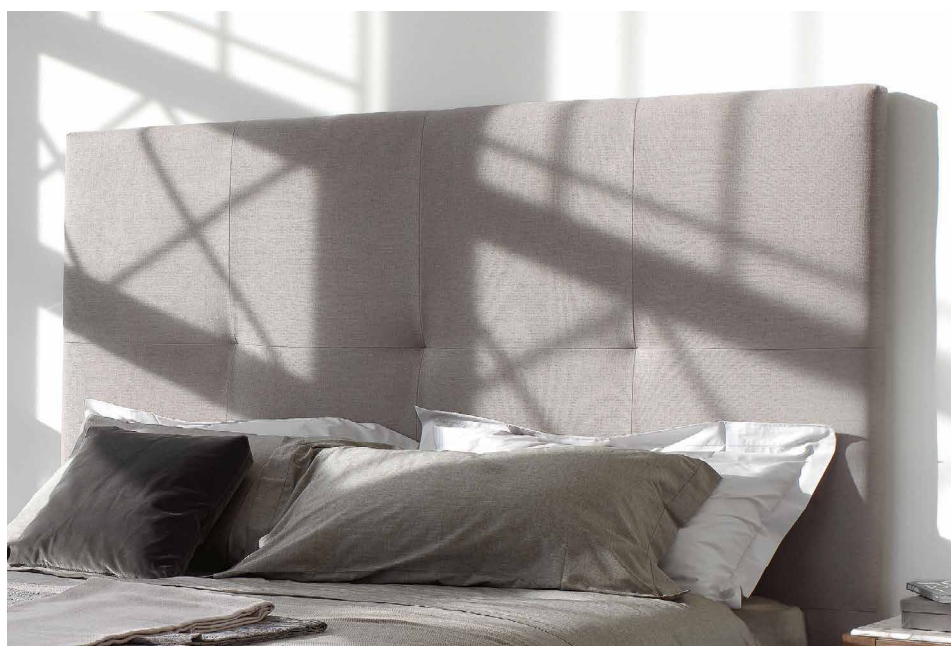

Testata interamente imbottita nei tessuti della collezione con cuciture decorative a quadrotti. Fissata a parete. Disponibile anche su misura.

*Square-pattereded wall mounted bed head fixedfully upholstered in the fabrics of the collection. Possibility of customization on demand.*

*Kopfteil gepolstert in den Stoffen der Kollektion und quadratische verzierte Nahte. An der Wand befestigt. Mit der Möglichkeit der Kundenspezifischen Größe.*

*Tête de lit avec cadre en bois massif et rembourée dans les tissus de la collection avec coutures décoratives carrées. Fixée au mur. Possibilité de réalisation sur mesure.*

*Cabecera con motivo de cuadros fijada a la pared completamente tapizada en las telas de la colección. Posibilidad de medidas especiales bajo petición.*

# JOY CAPITONNÉ

Opera Design

Testata interamente imbottita nei tessuti della collezione con decorazione capitoné. Fissata a parete. Disponibile anche su misura.

*Capitonné wall mounted bed head fully upholstered in the fabrics of the collection. Possibility of customization on demand.*