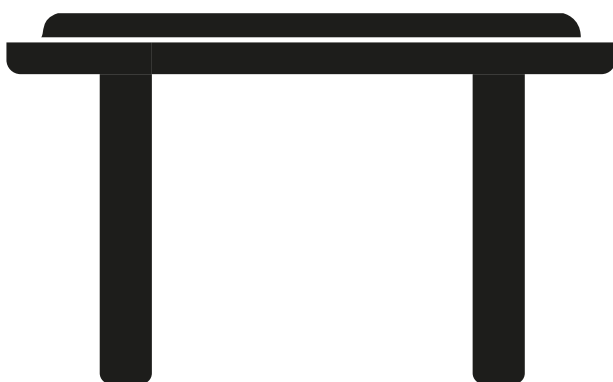

JUMBO

by Paolo Cappello

Jumbo è uno scrittoio massiccio per le sfide dell'home office o per gli spazi contenuti delle camere. Una fascia in metallo gli accarezza il top, impreziosendo il suo volume. Per gli accumulatori di tesori, Jumbo è dotato anche di un cassetto portaoggetti.

Jumbo is a solid looking writing desk designed to meet the challenges of the home office or limited space of bedrooms. A band of metal embraces the top, embellishing its volume. Jumbo also features a small drawer to please treasure hoarders.

DIMENSIONI | DIMENSIONS

lunghezza | width: 128 cm

larghezza | depth: 50 cm

altezza | height: 77 cm

AMBIENTE | ENVIRONMENT

interno | indoor

DOWNLOAD | DOWNLOADS

la guida Cura e Manutenzione è disponibile su miniforms.com
Care and Maintenance guide is available at miniforms.com