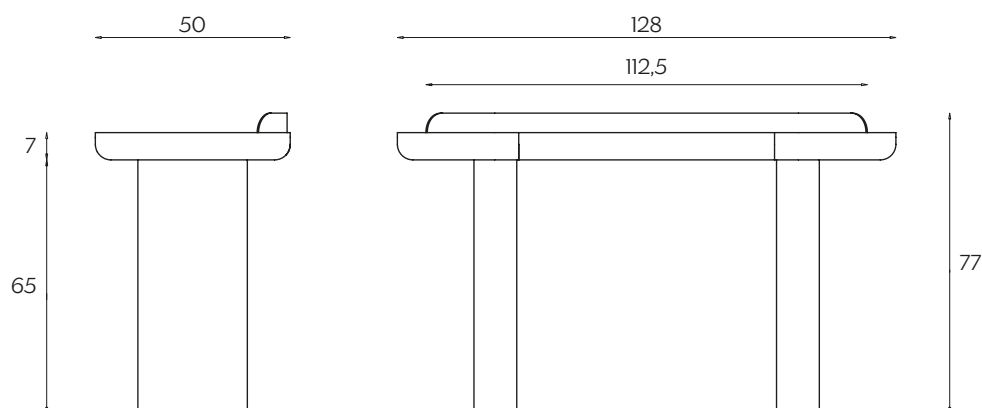

JUMBO

by Paolo Cappello

Jumbo è uno scrittoio massiccio per le sfide dell'home office o per gli spazi contenuti delle camere. Una fascia in metallo gli accarezza il top, impreziosendo il suo volume. Per gli accumulatori di tesori, Jumbo è dotato anche di un cassetto portaoggetti.

Jumbo is a solid looking writing desk designed to meet the challenges of the home office or limited space of bedrooms. A band of metal embraces the top, embellishing its volume. Jumbo also features a small drawer to please treasure hoarders.

DIMENSIONI | DIMENSIONS

lunghezza | width: 128 cm

larghezza | depth: 50 cm

altezza | height: 77 cm

AMBIENTE | ENVIRONMENT

interno | indoor

DOWNLOAD | DOWNLOADS

la guida Cura e Manutenzione è disponibile su miniforms.com
Care and Maintenance guide is available at miniforms.com