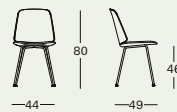

Sillas

Patas de acero pintado blanco o negro. Asiento de nylon reforzado con fibra de vidrio y acolchado de espuma de poliuretano auto extintivo. Tapizado desenfundable de tejido o de piel. El tapizado de tejido tiene que ser lavado exclusivamente en seco. Respaldo en multicapa de haya enchapada de roble barnizado natural o pintado negro, o enchapado de nogal Canaletto barnizado natural.

2055

2056